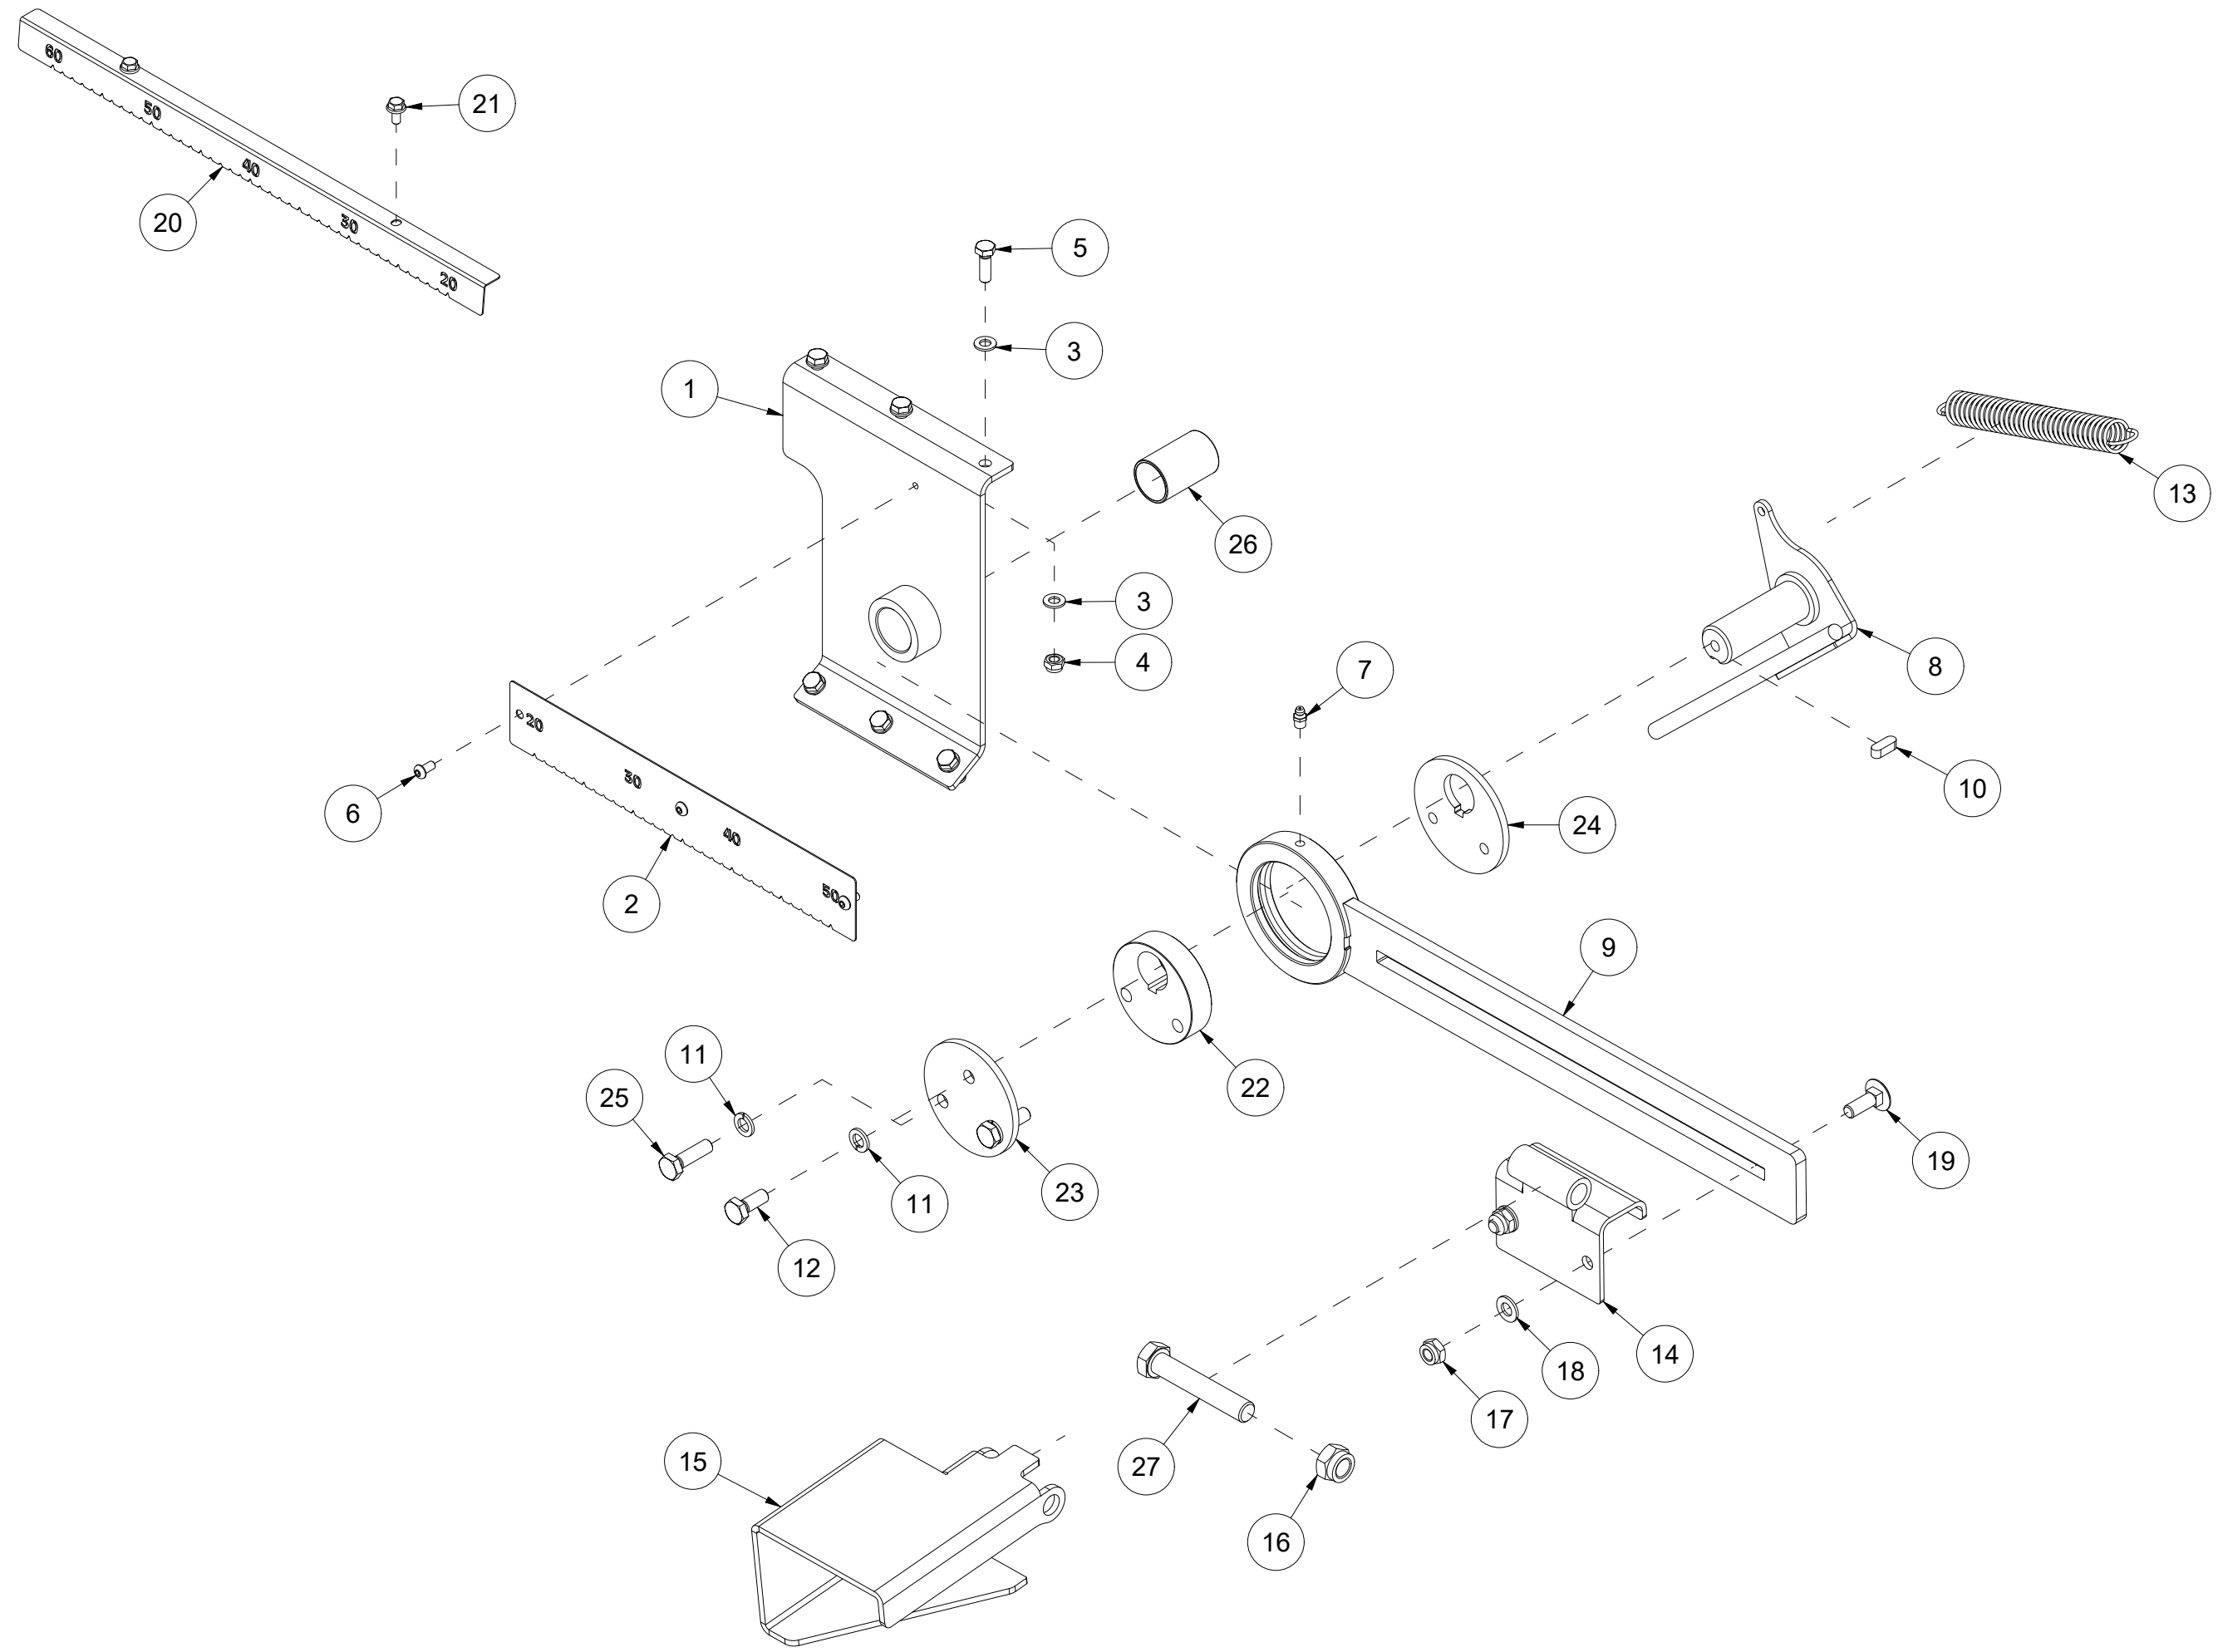

VM370

Reservedelskatalog

Duun Industrier as
7630 Åsen, Norway
www.duun.no

001 Maskinstativ VM370

Pos	Ant	Artikkelnr	Beskrivelse
1	1	41311105	Deksel side
2	12	2451196	Sekskantskrue med flens M6x10 EIZn 8.8 DIN 6921
3	1	2935131	Klebemerke 132x72 400 omdr.
4	2	2551730	Trekkarmsbolt kat. 2 Ø28x95
5	3	2556142	Orepinne Ø10x40
6	2	2451197	Sekskantskrue med flens M6x12 EIZn 8.8 DIN6921
7	1	41311121	Trakt
8	1	41311181	Deksel
9	2	2477135	Unbrako sylinderskrue M4x16 EIZn DIN 912
10	1	41312226	Maskinstativ v3 VM370
11	1	41311236	Plate sikkerhetsbryter
12	1	2526326	Toppstagbolt kat. 2 Ø25,4x103

002 Stokkstopper VM370

Pos	Ant	Artikkelnr	Beskrivelse
1	1	41311148	Brakett
2	1	41311144	Lengdeviser
3	12	2531047	Underlagsskive M8 EIZn DIN 125
4	6	2483609	Lockingmutter M8 EIZn DIN 985
5	6	2422246	Sekskantskrue M8x25 EIZn 8.8 DIN 933
6	3	2476197	Unbrako rundhodeskrue M6x12 EIZn ISO 7380
7	1	2478407	Smørenippel Rett M8
8	1	41311027	Stokkstopper akse
9	1	41311010	Stokkstopperholder
10	1	2115126	Passkile 8x7 L22 St DIN 6885A
11	3	2534060	Fjærskive M10 EIZn DIN 127
12	1	2422297	Sekskantskrue M10x25 EIZn 8.8 DIN 933
13	1	2913030	Strekfjær Dt2,5 Dy25 L100 St
14	1	41311140	Brakett
15	1	41311141	Stokkstopperplate
16	1	2483613	Lockingmutter M16 EIZn DIN 985
17	2	2483610	Lockingmutter M10 EIZn DIN 985
18	2	2531060	Underlagsskive M10 EIZn DIN 125
19	2	2344331	Låseskrue M10x30 EIZn 8.8 DIN 603
20	1	41311120	Lengdeviser
21	2	2451197	Sekskantskrue med flens M6x12 EIZn 8.8 DIN6921
22	1	41311166	Eksenter
23	1	41311167	Styreplate
24	1	41311168	Styreplate
25	2	2422301	Sekskantskrue M10x35 EIZn 8.8 DIN 933
26	1	2245230	Plastlager 30x34x52
27	1	2422501	Sekskantskrue M16x90 EIZn 8.8 DIN 931