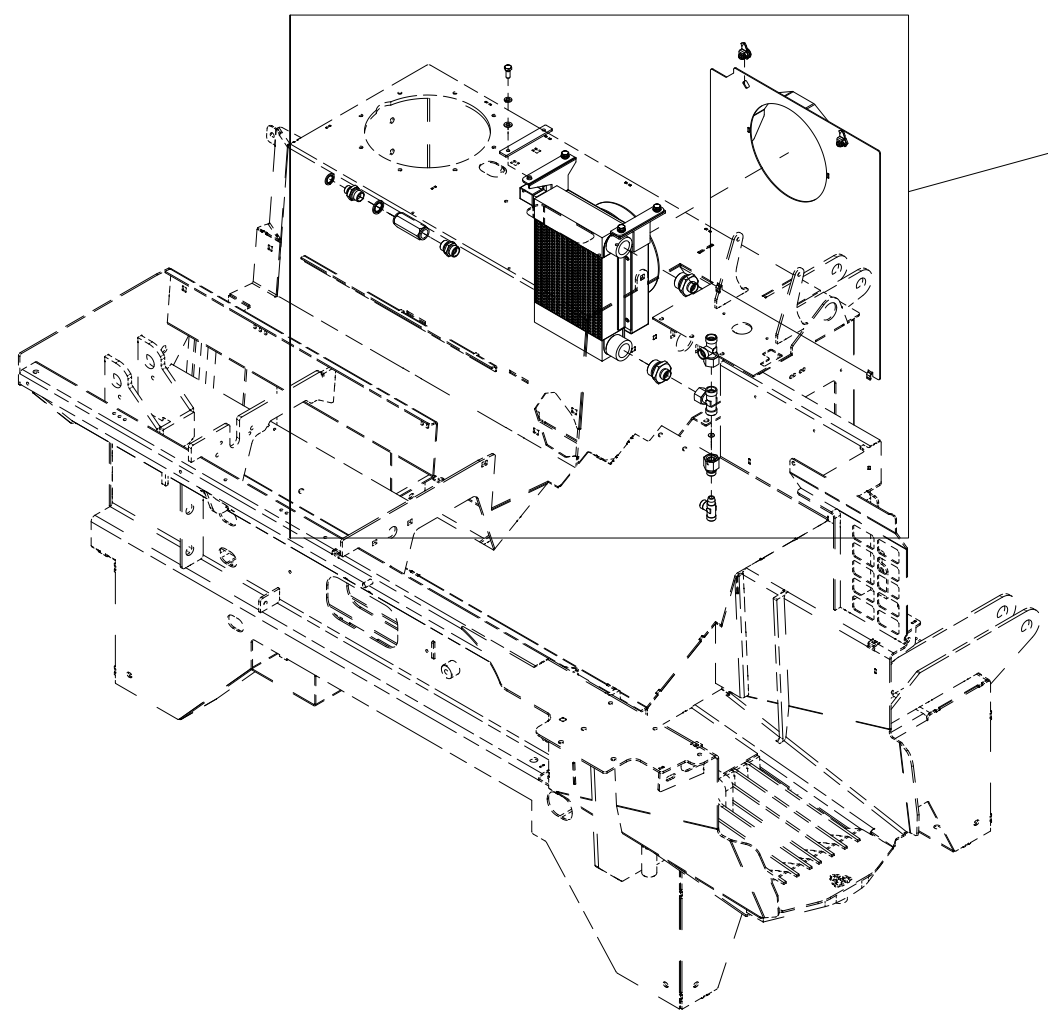

025 Oljekjøler VM370

Pos	Ant	Artikkelnr	Beskrivelse
1	1	41311175	Deksel for oljekjøler
2	2	2931024	Tversporlås Euro Lock
3	2	2957780	Ansatsnippel GEK BSP 1" L15 ED
4	1	2957775	T-ansatsnippel EVTK 15L
5	1	2957768	Ansatsnippel GEK BSP 1/2" L15 ED
6	1	4253052	Oljekjøler
7	1	2957861	Hydraulikkpakning 1/2"
8	1	2957763	Ansatsnippel BSP 1/2" - 3/8"
9	1	2957890	Hydraulikkpakning 3/8"
10	1	2957513	Overgang L15-L12
11	1	2955297	Tilbakeslagsventil 1/2" 6,0Bar
12	4	2422244	Sekskantskrue M8x20 EIZn 8.8 DIN 933
13	4	2531047	Underlagsskive M8 EIZn DIN 125
14	1	2957723	T-ansatsnippel EVLK 12L
15	2	41311195	Mutterplate
16	4	2534047	Fjærskive M8 EIZn DIN 127
17	1	41311176	Dyse Ø3,2/12x1
18	1	2957776	T-ansatsnippel EVLK 15L