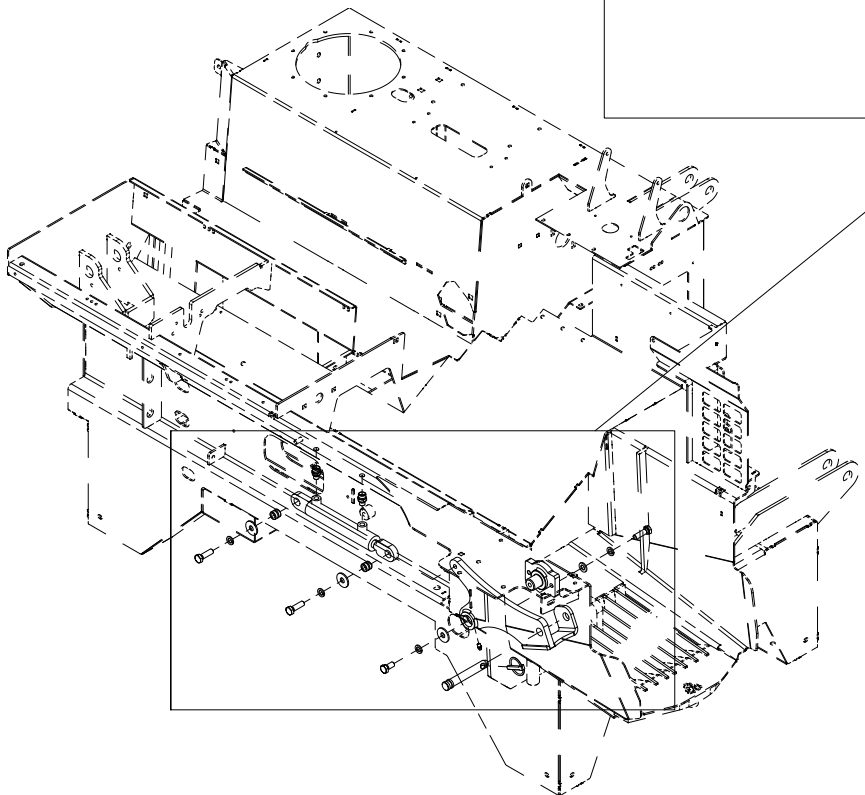

009 Knivløft hydraulisk VM370

Pos	Ant	Artikkelnr	Beskrivelse
1	1	41311130	Løftearm
2	1	2526322	Toppstagsbolt kat. 1 Ø19x97
3	1	2556142	Orepinne Ø10x40
4	1	41311132	Feste løftearm
5	4	2422352	Sekskantskrue M12x40 EIZn 8.8 DIN 933
6	2	2531069	Underlagsskive M12 EIZn DIN 125
7	5	2534069	Fjærskive M12 EIZn DIN 127
8	1	2955362	Sylinder 32x20x125 H20H20
9	2	41301089	Glidelager
10	3	2533090	Karosseriskive M12 EIZn DIN 9021
11	2	2957756	Ansatsnippel GEK BSP 1/4" L12 ED
12	1	2422346	Sekskantskrue M12x25 EIZn 8.8 DIN 933
13	1	2478407	Smørenippel Rett M8
14	2	41311173	Dyse ø1,5/12x1