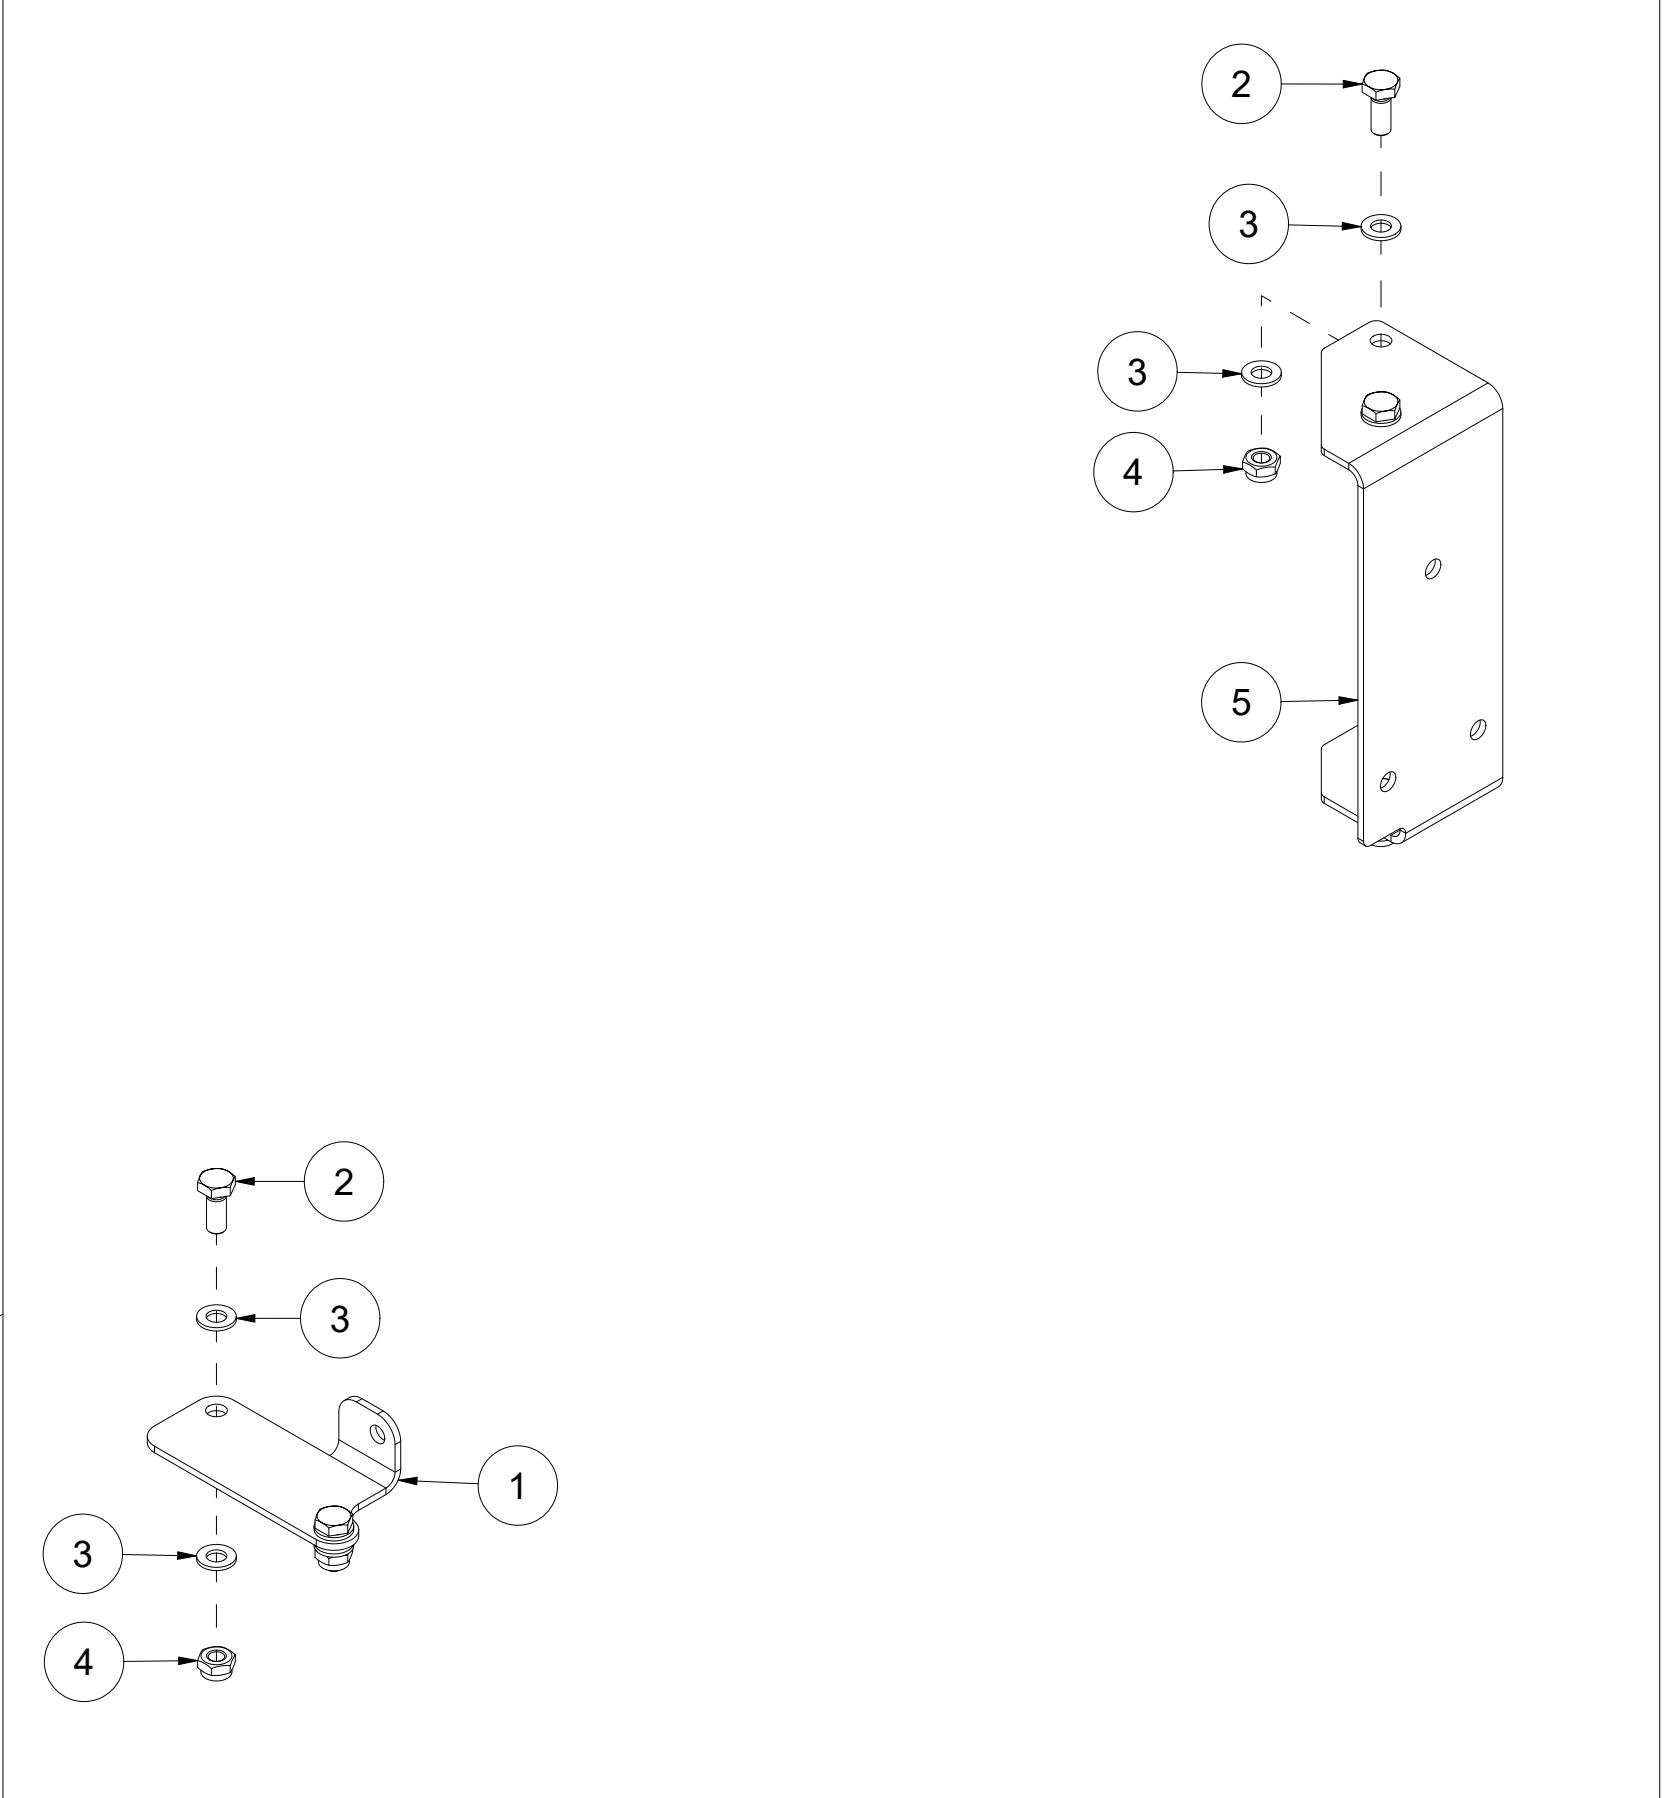

031 Vinsjbrakett bakside

Pos	Ant	Artikkelnr	Beskrivelse
1	1	41311235	Virefeste
2	6	2422297	Sekskantskrue M10x25 ElZn 8.8 DIN 933
3	12	2531060	Underlagsskive M10 ElZn DIN 125
4	6	2483610	Lockingmutter M10 ElZn DIN 985
5	1	41311234	Brakett vinsj bakside