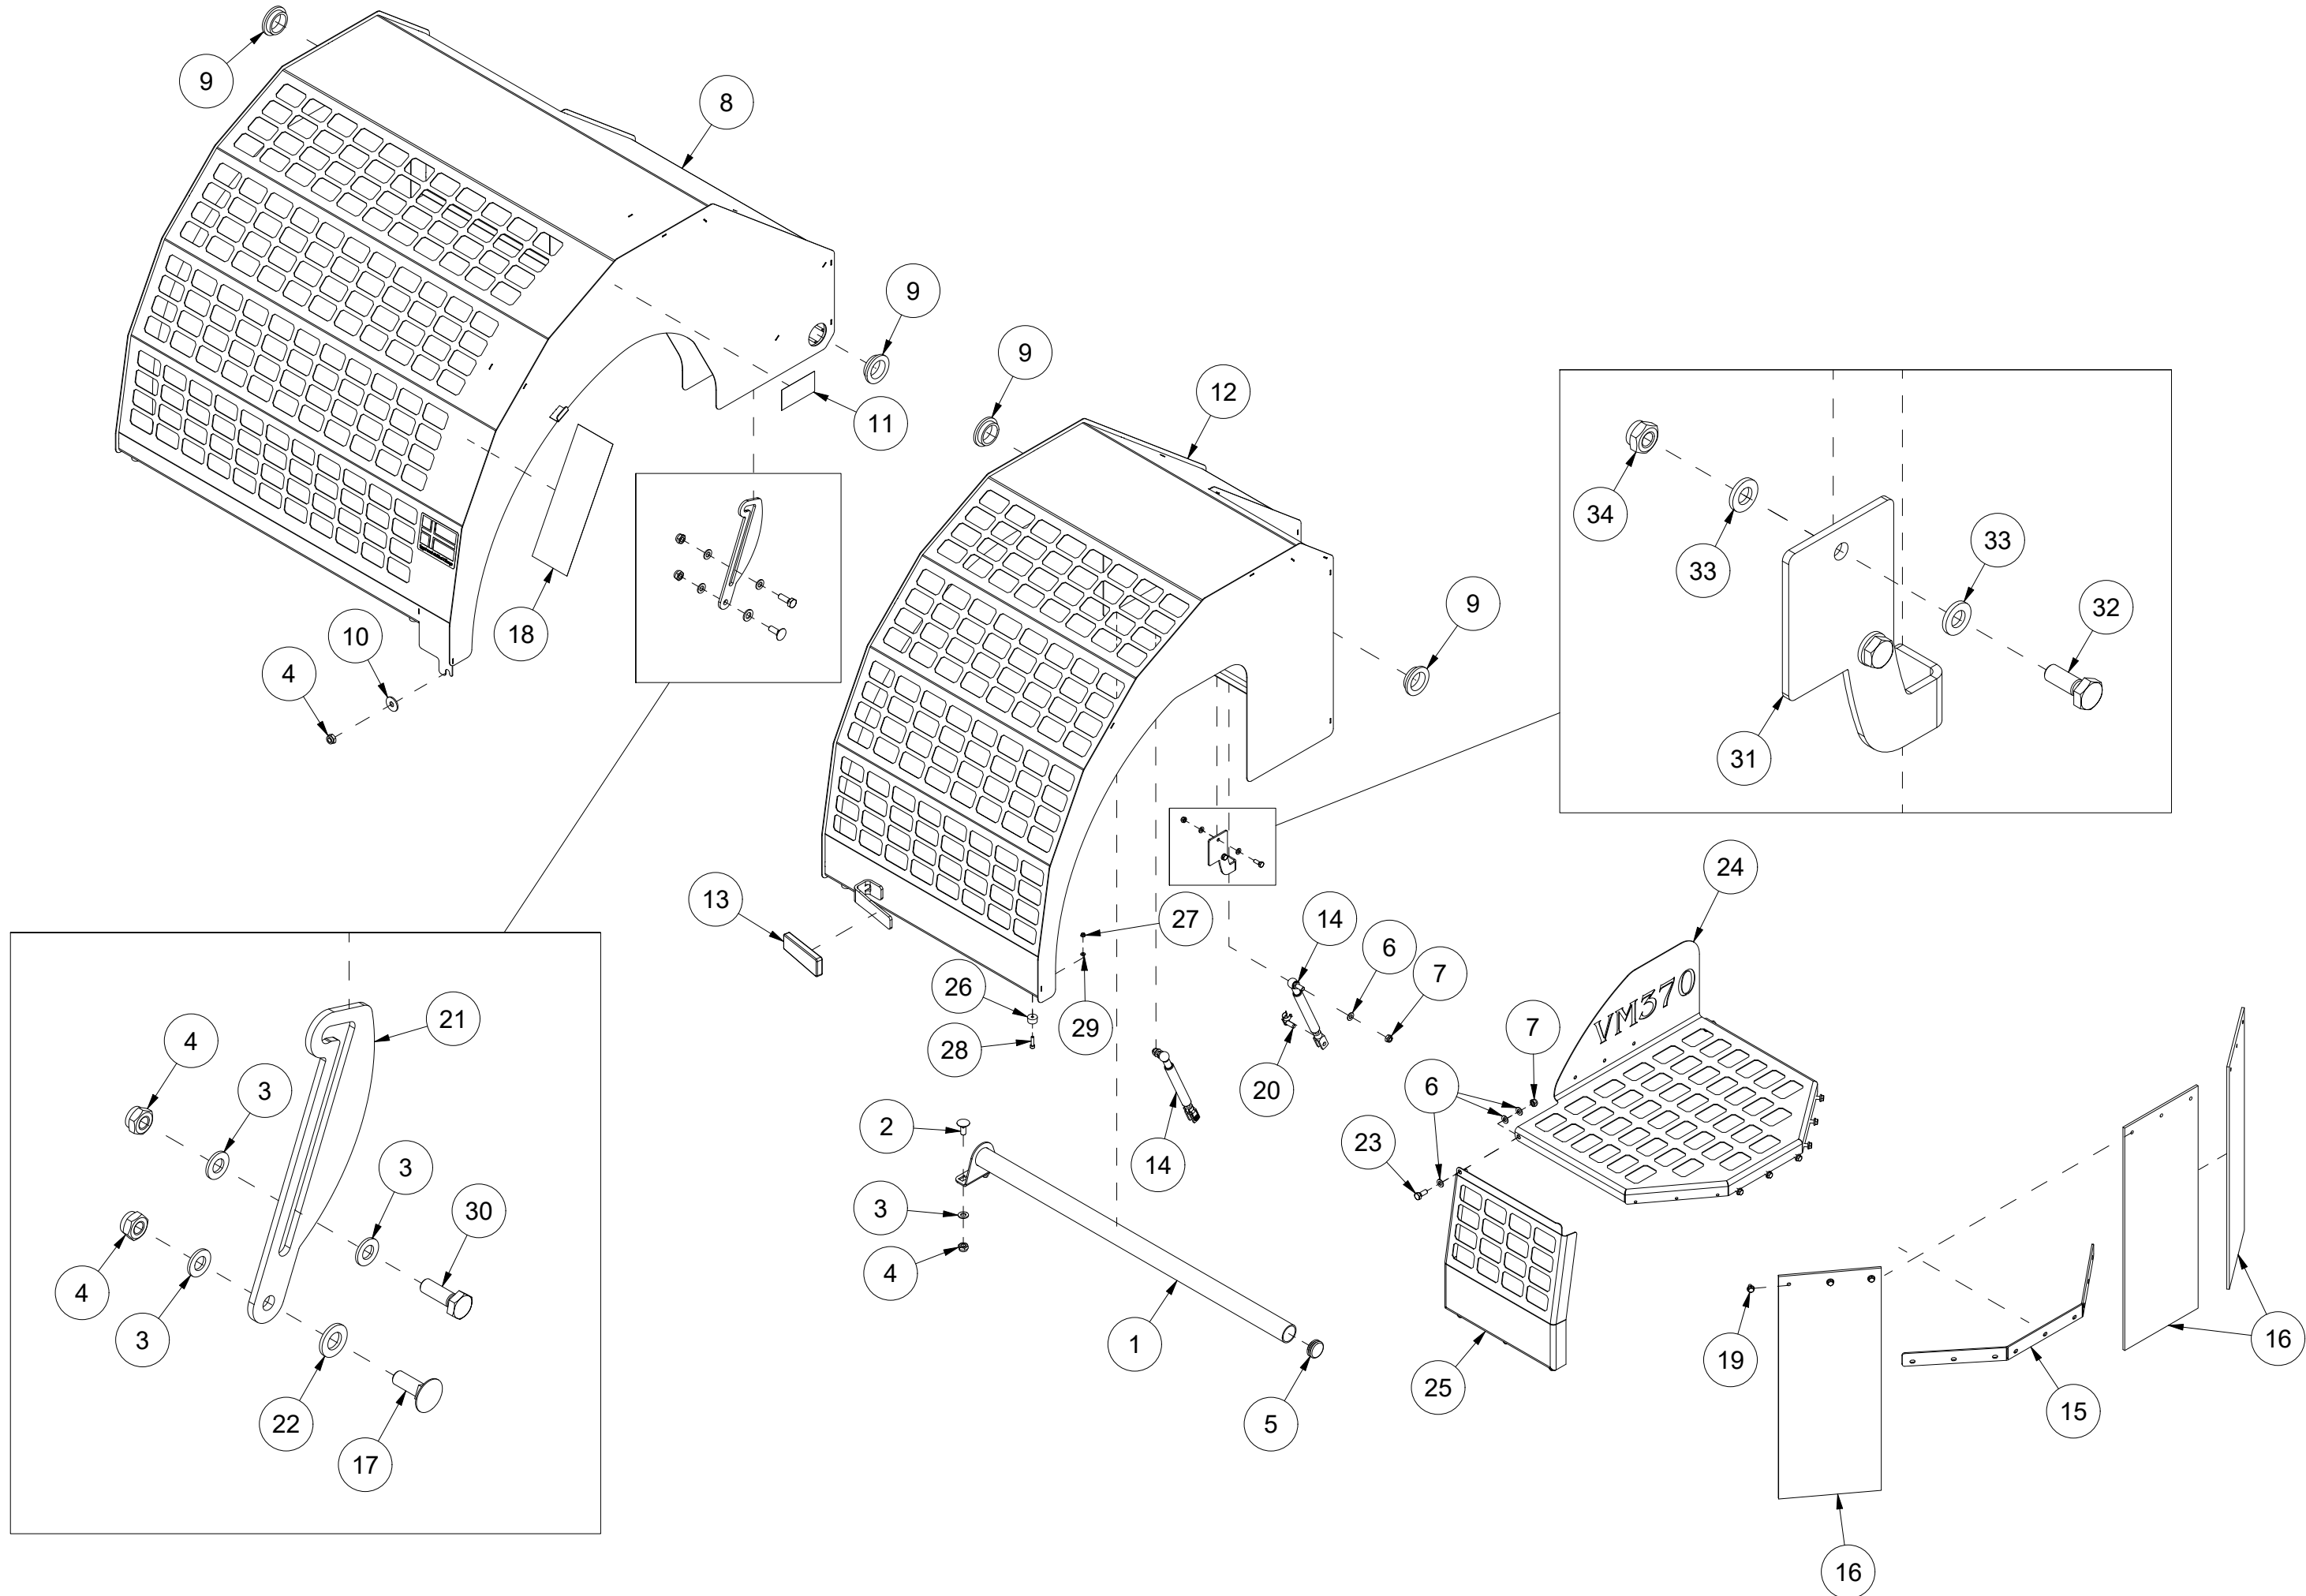

011 Deksel VM370

Pos	Ant	Artikkelnr	Beskrivelse
1	1	41311080	Opplagringr deksel
2	2	2344330	Låseskrue M10x25 EIZn 8.8 DIN 603
3	5	2531060	Underlagsskive M10 EIZn DIN 125
4	5	2483610	Lockingmutter M10 EIZn DIN 985
5	2	2245069	Endeplugg Ø35 innv
6	14	2531047	Underlagsskive M8 EIZn DIN 125
7	7	2483609	Lockingmutter M8 EIZn DIN 985
8	1	41331007	Deksel 1
9	4	23311032	Plastforing Ø39/48x15
10	1	2533060	Karosseriskive M10 EIZn DIN 9021
11	1	2935088	Klebemerke 90x48 Klemfare hånd
12	1	41331006	Deksel 2
13	1	2245062	Håndtak, plast
14	2	2915112	Gassfjær L265 SL80 400N Kule M8 - Gaffel Ø8
15	1	41311112	Klemplate
16	3	41311086	Gardin 200x525
17	1	2344331	Låseskrue M10x30 EIZn 8.8 DIN 603
18	1	2935172	Vedmaskin saml. 95x290mm400RPM
19	9	2451196	Sekskantskrue med flens M6x10 EIZn 8.8 DIN 6921
20	2	2915150	Bolt til gaffelhode M8
21	1	41211082	Stopper
22	1	2531069	Underlagsskive M12 EIZn DIN 125
23	5	2422244	Sekskantskrue M8x20 EIZn 8.8 DIN 933
24	1	41311232	Deksel 3 VM370
25	1	41331035	Deksel 4
26	4	2225109	Gummiplugg ø 20,0mm H-12mm
27	4	2483607	Lockingmutter M5 EIZn DIN 985
28	4	2477169	Unbrako sylinderskrue M5x20 EIZn DIN 912
29	4	2531029	Underlagsskive M5 EIZn DIN 125
30	1	2422299	Sekskantskrue M10x30 EIZn 8.8 DIN 933
31	1	41331008	Stag sikkerhetsbryter
32	2	2422200	Sekskantskrue M6x16 EIZn 8.8 DIN 933
33	4	2531039	Underlagsskive M6 EIZn DIN 125
34	2	2483608	Lockingmutter M6 EIZn DIN 985