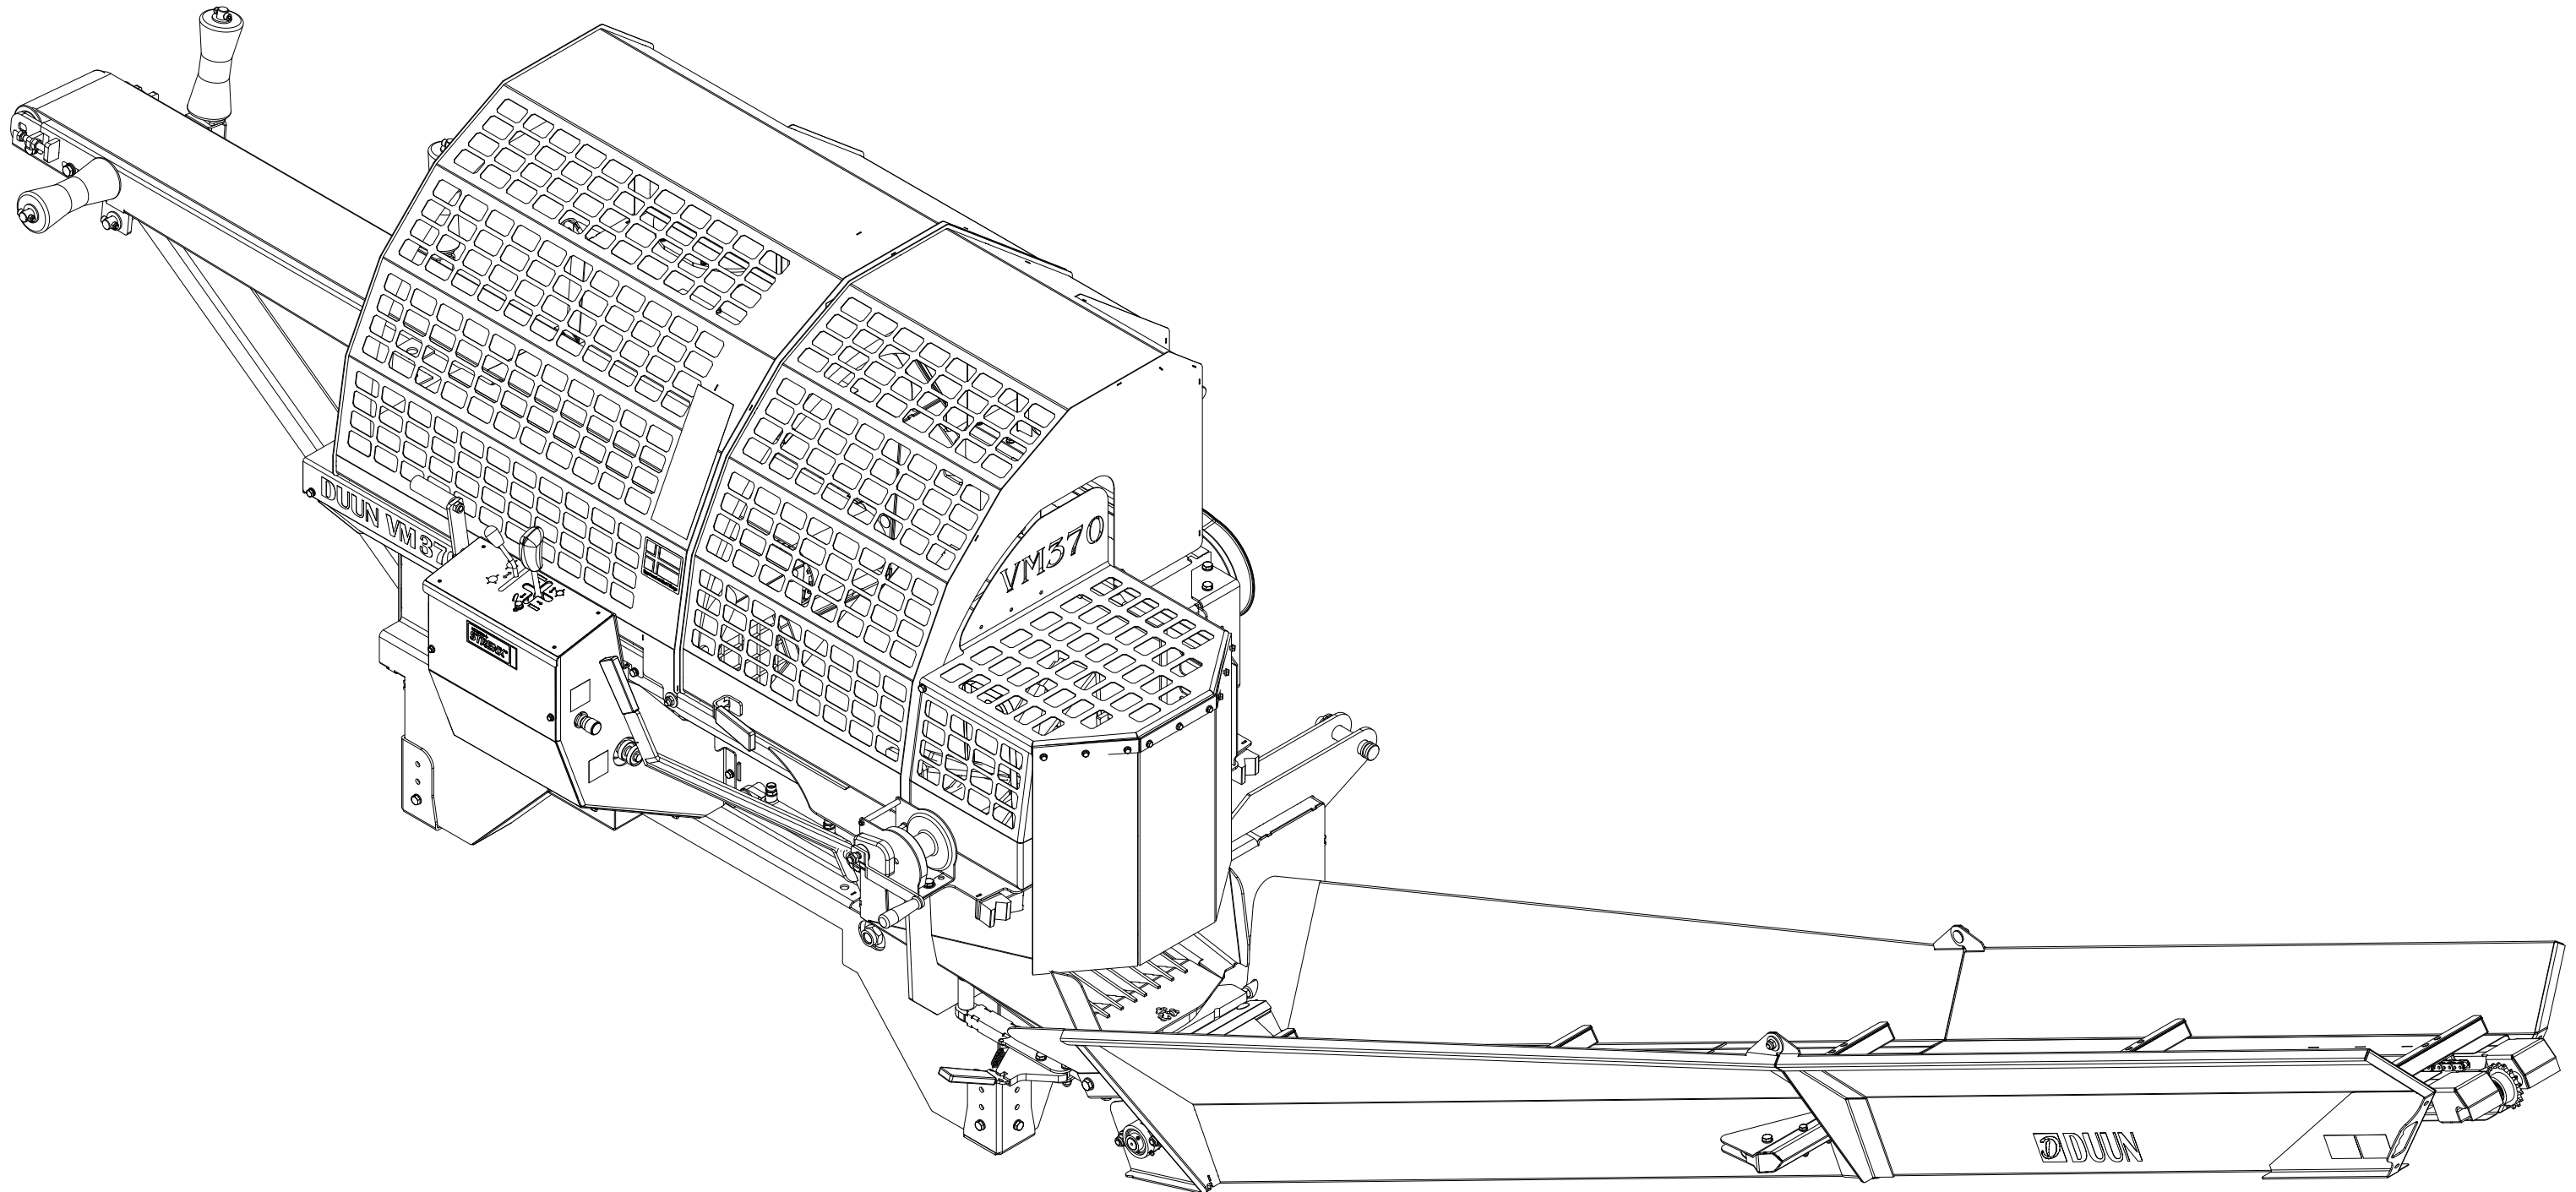

VM370

Reservedelskatalog

Duun Industrier as
7630 Åsen, Norway
www.duun.no

001 Maskinstativ VM370

Pos	Ant	Artikkelnr	Beskrivelse
1	1	41311105	Deksel side
2	12	2451196	Sekskantskrue med flens M6x10 EIZn 8.8 DIN 6921
3	1	2935131	Klebemerke 132x72 400 omdr.
4	2	2551730	Trekkarmsbolt kat. 2 Ø28x95
5	3	2556142	Orepinne Ø10x40
6	2	2451197	Sekskantskrue med flens M6x12 EIZn 8.8 DIN6921
7	1	41311121	Trakt
8	1	41311181	Deksel
9	2	2477135	Unbrako sylinderskrue M4x16 EIZn DIN 912
10	1	41312226	Maskinstativ v3 VM370
11	1	41311236	Plate sikkerhetsbryter
12	1	2526326	Toppstagbolt kat. 2 Ø25,4x103