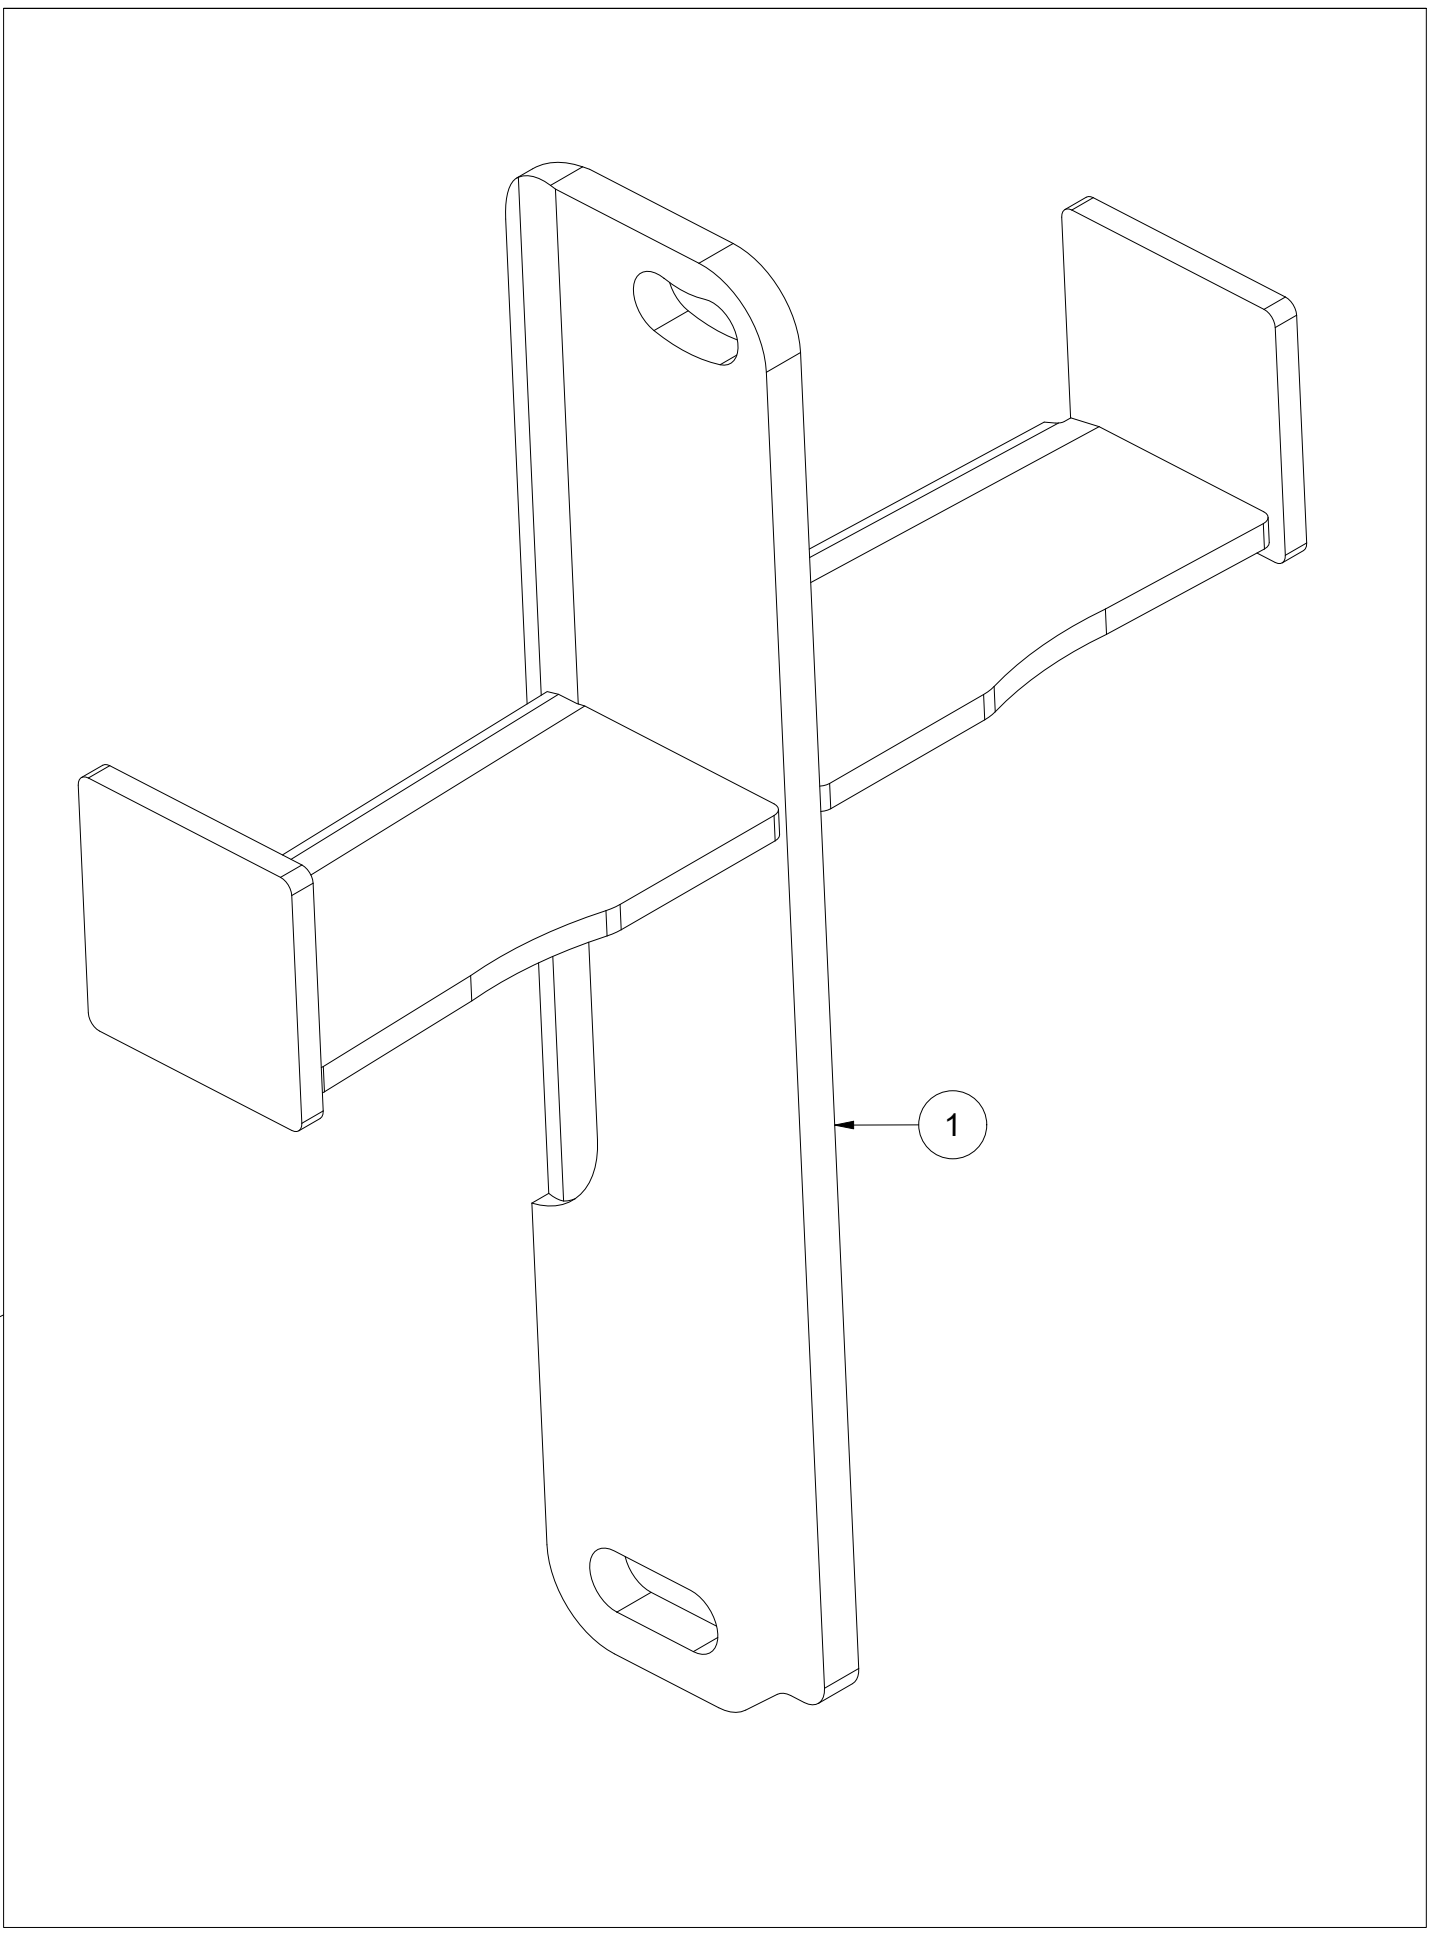

Pos	Ant	Artikkelnr	Beskrivelse	Pos	Ant	Artikkelnr	Beskrivelse
1	1	41201006	Transportbånd, øvre	57	9	41121078	Medbringer
2	1	41201027	Kjedestrammer	58	9	41131090	Medbringerplate
3	3	2481611	Sekskantmutter M12 EIZn DIN 934	59	9	41131091	Mutterplate
4	2	2912085	Trykkfjær Dt5,5 Di29 L200 St	60	18	2471177	Unbrako sylinderskrue M5x40 St 12.9 DIN 912
5	1	41121079	Kjedehjul 5/8" Z17 Ø47,0	61	18	2483607	Lockingmutter M5 EIZn DIN 985
6	1	2553247	Seegerring I 47x2,0 DIN 472	62	2	2422356	Sekskantskrue M12x50 EIZn 8.8 DIN 931
7	1	2422370	Sekskantskrue M12x150 EIZn 8.8 DIN931	63	1	41311227	Svingplate
8	1	41201082	Aksel	64	1	2245228	Plastlager Ø30/34x20
9	14	2483610	Lockingmutter M10 EIZn DIN 985	65	2	41211252	Gymmidemper
10	17	2531060	Underlagsskive M10 EIZn DIN 125				
11	1	2422315	Sekskantskrue M10x90 EIZn 8.8 DIN 931				
12	5	2344330	Låseskrue M10x25 EIZn 8.8 DIN 603				
13	1	41201033	Rør				
14	2	41201019	Trinseholder				
15	2	23311032	Plastforing Ø39/48x15				
16	8	2531047	Underlagsskive M8 EIZn DIN 125				
17	2	2245011	Trinse, plast				
18	2	2422303	Sekskantskrue M10x40 EIZn 8.8 DIN 931				
19	3	2533060	Karosseriskive M10 EIZn DIN 9021				
20	2	2422362	Sekskantskrue M12x75 EIZn 8.8 DIN 931				
21	4	41121084	Innlegg i trinse				
22	2	41151031	Lagerskive				
23	1	2553125	Seegerring A 25x1,2 DIN 471				
24	1	25131040	Skive Ø16/66x6				
25	1	2534078	Fjærskive M16 EIZn DIN 127				
26	1	2422485	Sekskantskrue M16x30 EIZn 8.8 DIN 933				
27	17	2531069	Underlagsskive M12 EIZn DIN 125				
28	1	41201238	Låseplate				
29	1	41201239	Medbringerluke				
30	1	41201264	Verneplate				
31	2	2534039	Fjærskive M6 EIZn DIN 127				
32	2	2531039	Underlagsskive M6 EIZn DIN 125				
33	2	2422196	Sekskantskrue M6x10 EIZn 8.8 DIN 933				
34	3	2422297	Sekskantskrue M10x25 EIZn 8.8 DIN 933				
35	1	2473236	Gjengestift M8x12 St DIN 914				
36	2	2957766	Ansatsnippel GEK BSP 1/2" L12 ED				
37	2	2951124	Kulelager 6005 2RS 25x47x12 DIN 625				
38	4	2422259	Sekskantskrue M8x60 EIZn 8.8 DIN 931				
39	4	2483609	Lockingmutter M8 EIZn DIN 985				
40	1	2935071	Klebemerke Duun H60				
41	2	2935034	Klebemerke 90x48 Hengende bånd				
42	2	2935088	Klebemerke 90x48 Klemfare hånd				
43	1	2422301	Sekskantskrue M10x35 EIZn 8.8 DIN 933				
44	2	41201187	Skive				
45	1	2966105	Vinsj 500 kg med brems og wire				
46	1	41201308	Dekkplate				
47	5	2483611	Lockingmutter M12 EIZn DIN 985				
48	1	2963105	Rullekjede 5/8"Sim 504ledd elf				
49	1	41401029	Kjedehjul 19t 5/8"m settskrue m8				
50	1	2955508	Hydraulikkmotor 50 ccm				
51	1	41311207	Drivaksel				
52	1	41311209	Kile med hull L30				
53	1	2954169	Flenslager UCFL 205 25mm				
54	1	41311206	Transportbånd, nedre				
55	2	2423350	Sekskantskrue M12x35 EIZn 10.9 DIN 933				
56	1	2957756	Ansatsnippel GEK BSP 1/4" L12 ED				

020 Klyvekniv 4-deler VM370