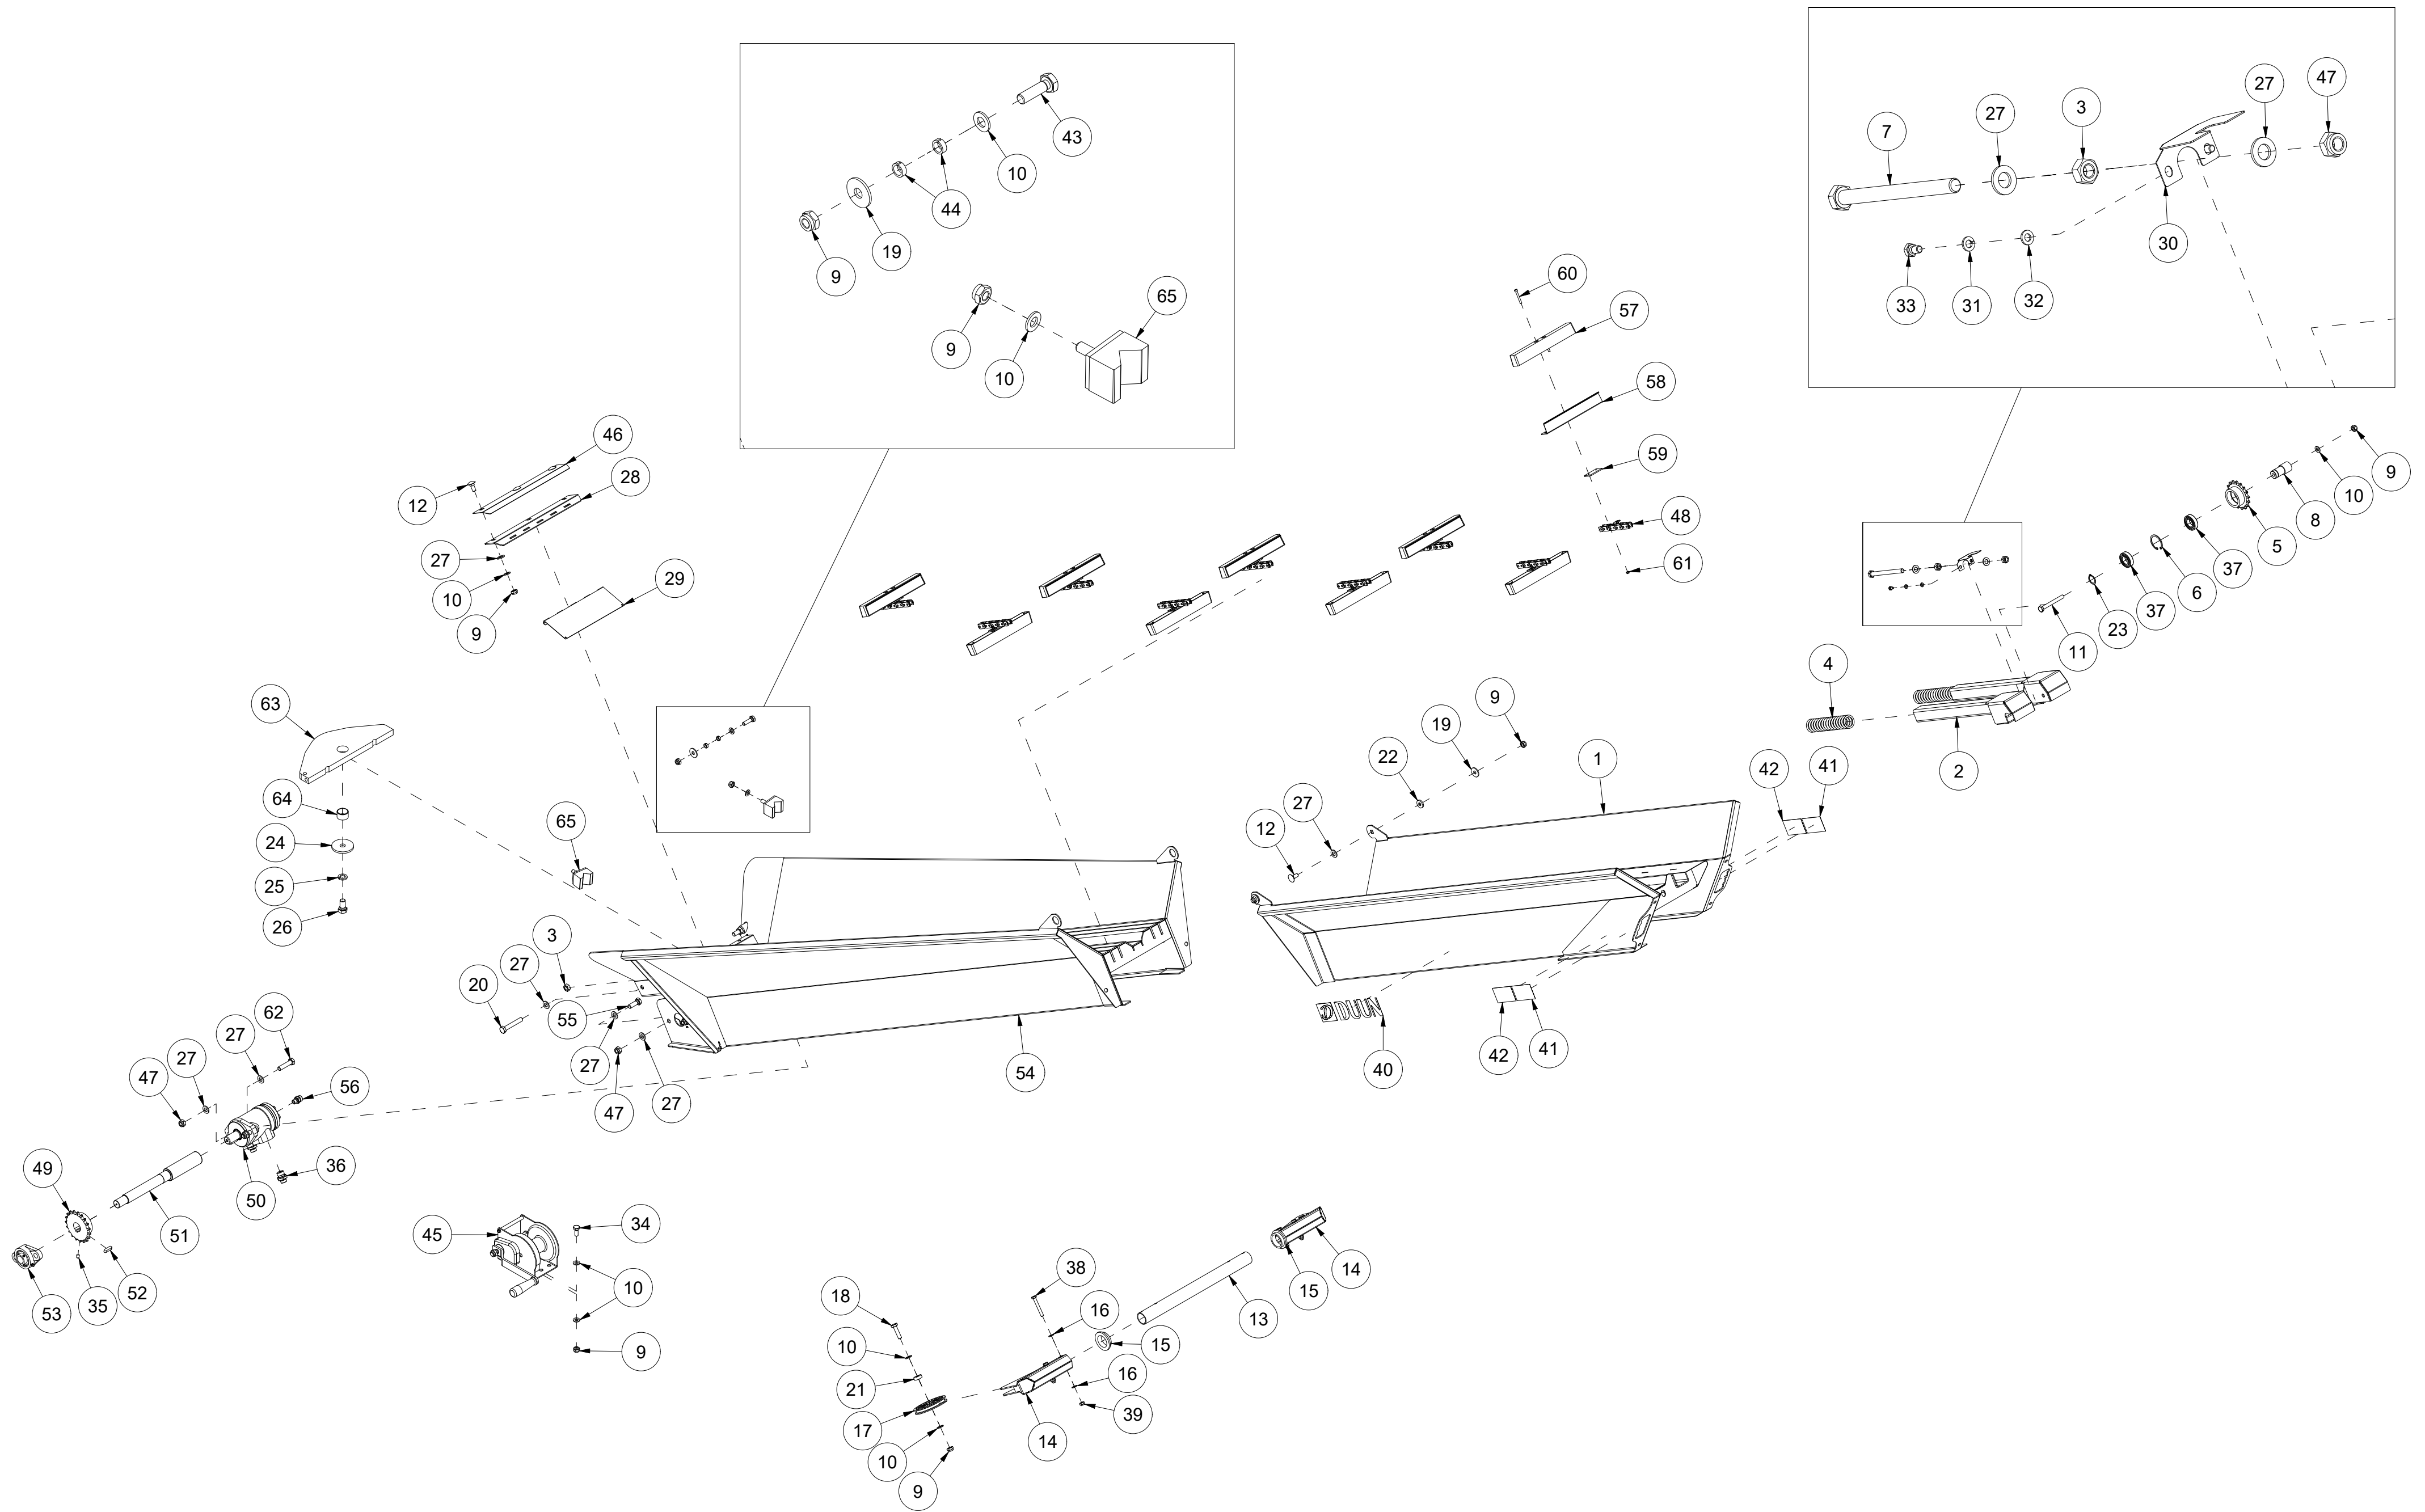

Pos	Ant	Artikkelnr	Beskrivelse	Pos	Ant	Artikkelnr	Beskrivelse
1	1	41201006	Transportbånd, øvre	57	9	41121078	Medbringer
2	1	41201027	Kjedestrammer	58	9	41131090	Medbringerplate
3	3	2481611	Sekskantmutter M12 EIZn DIN 934	59	9	41131091	Mutterplate
4	2	2912085	Trykkfjær Dt5,5 Di29 L200 St	60	18	2471177	Unbrako sylinderskrue M5x40 St 12.9 DIN 912
5	1	41121079	Kjedehjul 5/8" Z17 Ø47,0	61	18	2483607	Lockingmutter M5 EIZn DIN 985
6	1	2553247	Seegerring I 47x2,0 DIN 472	62	2	2422356	Sekskantskrue M12x50 EIZn 8.8 DIN 931
7	1	2422370	Sekskantskrue M12x150 EIZn 8.8 DIN931	63	1	41311227	Svingplate
8	1	41201082	Aksel	64	1	2245228	Plastlager Ø30/34x20
9	14	2483610	Lockingmutter M10 EIZn DIN 985	65	2	41211252	Gymmidemper
10	17	2531060	Underlagsskive M10 EIZn DIN 125				
11	1	2422315	Sekskantskrue M10x90 EIZn 8.8 DIN 931				
12	5	2344330	Låseskrue M10x25 EIZn 8.8 DIN 603				
13	1	41201033	Rør				
14	2	41201019	Trinseholder				
15	2	23311032	Plastforing Ø39/48x15				
16	8	2531047	Underlagsskive M8 EIZn DIN 125				
17	2	2245011	Trinse, plast				
18	2	2422303	Sekskantskrue M10x40 EIZn 8.8 DIN 931				
19	3	2533060	Karosseriskive M10 EIZn DIN 9021				
20	2	2422362	Sekskantskrue M12x75 EIZn 8.8 DIN 931				
21	4	41121084	Innlegg i trinse				
22	2	41151031	Lagerskive				
23	1	2553125	Seegerring A 25x1,2 DIN 471				
24	1	25131040	Skive Ø16/66x6				
25	1	2534078	Fjærskive M16 EIZn DIN 127				
26	1	2422485	Sekskantskrue M16x30 EIZn 8.8 DIN 933				
27	17	2531069	Underlagsskive M12 EIZn DIN 125				
28	1	41201238	Låseplate				
29	1	41201239	Medbringerluke				
30	1	41201264	Verneplate				
31	2	2534039	Fjærskive M6 EIZn DIN 127				
32	2	2531039	Underlagsskive M6 EIZn DIN 125				
33	2	2422196	Sekskantskrue M6x10 EIZn 8.8 DIN 933				
34	3	2422297	Sekskantskrue M10x25 EIZn 8.8 DIN 933				
35	1	2473236	Gjengestift M8x12 St DIN 914				
36	2	2957766	Ansatsnippel GEK BSP 1/2" L12 ED				
37	2	2951124	Kulelager 6005 2RS 25x47x12 DIN 625				
38	4	2422259	Sekskantskrue M8x60 EIZn 8.8 DIN 931				
39	4	2483609	Lockingmutter M8 EIZn DIN 985				
40	1	2935071	Klebemerke Duun H60				
41	2	2935034	Klebemerke 90x48 Hengende bånd				
42	2	2935088	Klebemerke 90x48 Klemfare hånd				
43	1	2422301	Sekskantskrue M10x35 EIZn 8.8 DIN 933				
44	2	41201187	Skive				
45	1	2966105	Vinsj 500 kg med brems og wire				
46	1	41201308	Dekkplate				
47	5	2483611	Lockingmutter M12 EIZn DIN 985				
48	1	2963105	Rullekjede 5/8"Sim 504ledd elf				
49	1	41401029	Kjedehjul 19t 5/8"m settskrue m8				
50	1	2955508	Hydraulikkmotor 50 ccm				
51	1	41311207	Drivaksel				
52	1	41311209	Kile med hull L30				
53	1	2954169	Flenslager UCFL 205 25mm				
54	1	41311206	Transportbånd, nedre				
55	2	2423350	Sekskantskrue M12x35 EIZn 10.9 DIN 933				
56	1	2957756	Ansatsnippel GEK BSP 1/4" L12 ED