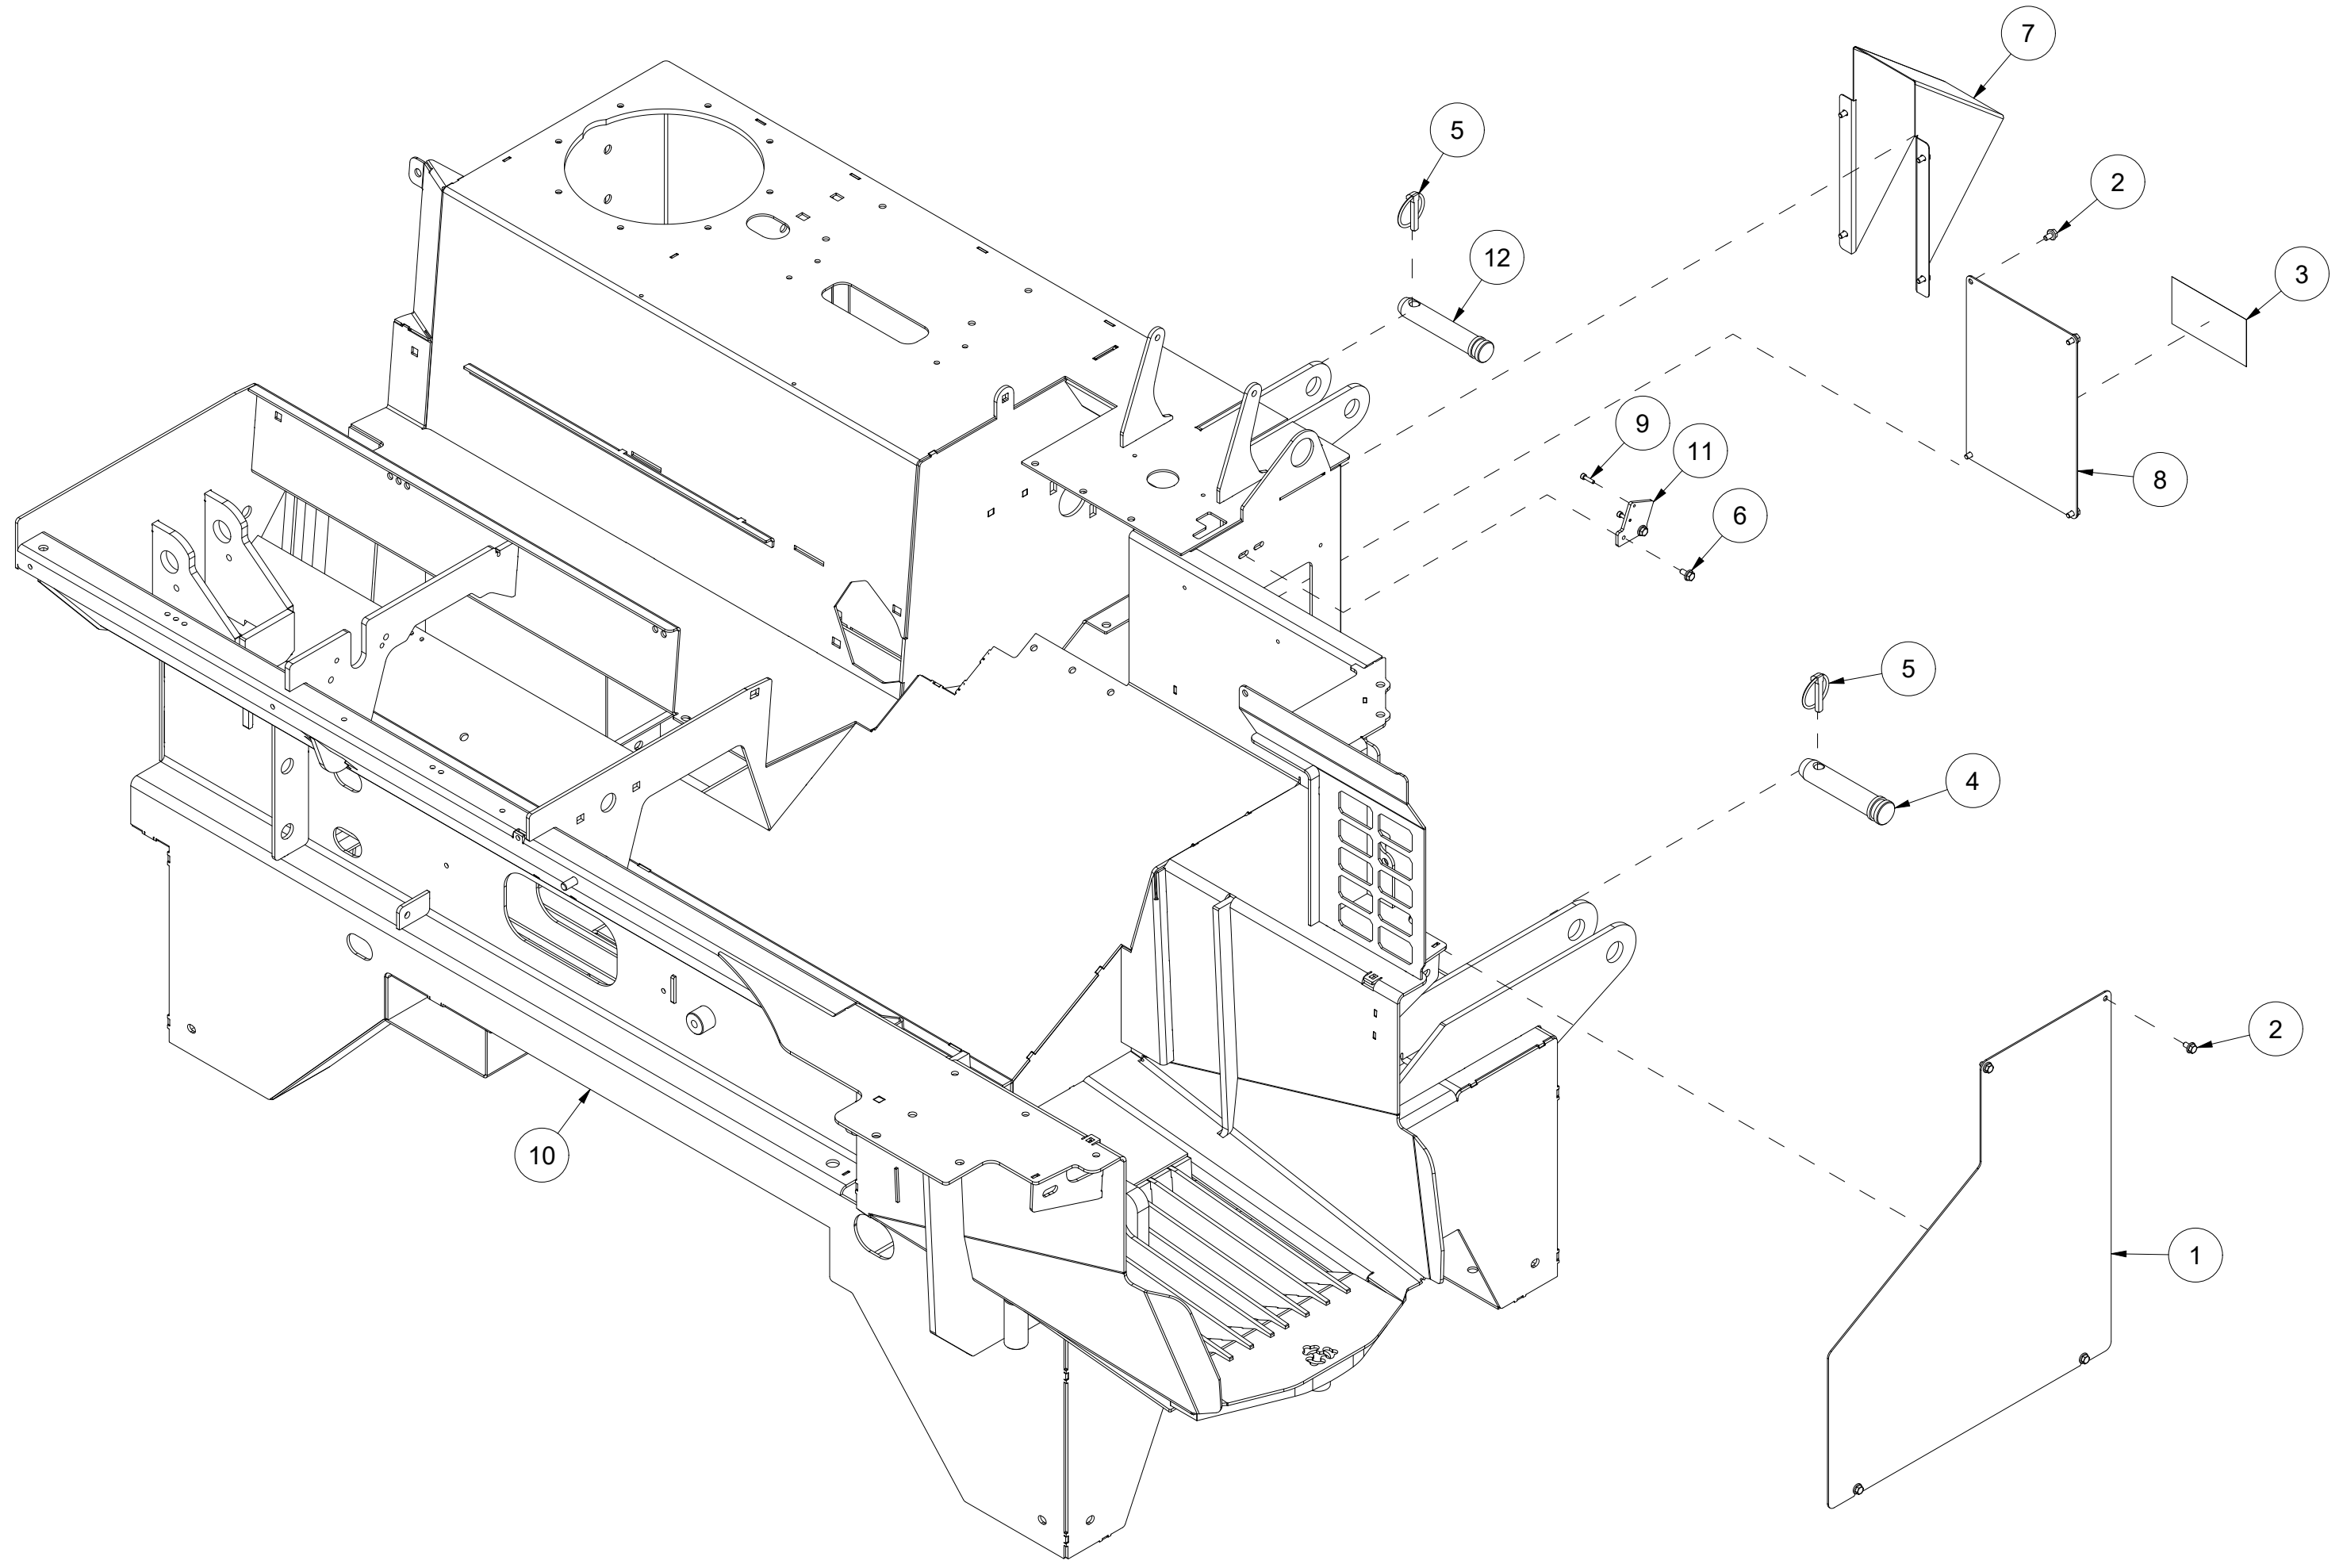

VM370

Reservedelskatalog

Duun Industrier as
7630 Åsen, Norway
www.duun.no

001 Maskinstativ VM370

Pos	Ant	Artikkelnr	Beskrivelse
1	1	41311105	Deksel side
2	12	2451196	Sekskantskrue med flens M6x10 EIZn 8.8 DIN 6921
3	1	2935131	Klebemerke 132x72 400 omdr.
4	2	2551730	Trekkarmsbolt kat. 2 Ø28x95
5	3	2556142	Orepinne Ø10x40
6	2	2451197	Sekskantskrue med flens M6x12 EIZn 8.8 DIN6921
7	1	41311121	Trakt
8	1	41311181	Deksel
9	2	2477135	Unbrako sylinderskrue M4x16 EIZn DIN 912
10	1	41312226	Maskinstativ v3 VM370
11	1	41311236	Plate sikkerhetsbryter
12	1	2526326	Toppstagbolt kat. 2 Ø25,4x103

002 Stokkstopper VM370

Pos	Ant	Artikkelnr	Beskrivelse
1	1	41311148	Brakett
2	1	41311144	Lengdeviser
3	12	2531047	Underlagsskive M8 EIZn DIN 125
4	6	2483609	Lockingmutter M8 EIZn DIN 985
5	6	2422246	Sekskantskrue M8x25 EIZn 8.8 DIN 933
6	3	2476197	Unbrako rundhodeskrue M6x12 EIZn ISO 7380
7	1	2478407	Smørenippel Rett M8
8	1	41311027	Stokkstopper akse
9	1	41311010	Stokkstopperholder
10	1	2115126	Passkile 8x7 L22 St DIN 6885A
11	3	2534060	Fjærskive M10 EIZn DIN 127
12	1	2422297	Sekskantskrue M10x25 EIZn 8.8 DIN 933
13	1	2913030	Strekfjær Dt2,5 Dy25 L100 St
14	1	41311140	Brakett
15	1	41311141	Stokkstopperplate
16	1	2483613	Lockingmutter M16 EIZn DIN 985
17	2	2483610	Lockingmutter M10 EIZn DIN 985
18	2	2531060	Underlagsskive M10 EIZn DIN 125
19	2	2344331	Låseskrue M10x30 EIZn 8.8 DIN 603
20	1	41311120	Lengdeviser
21	2	2451197	Sekskantskrue med flens M6x12 EIZn 8.8 DIN6921
22	1	41311166	Eksenter
23	1	41311167	Styreplate
24	1	41311168	Styreplate
25	2	2422301	Sekskantskrue M10x35 EIZn 8.8 DIN 933
26	1	2245230	Plastlager 30x34x52
27	1	2422501	Sekskantskrue M16x90 EIZn 8.8 DIN 931