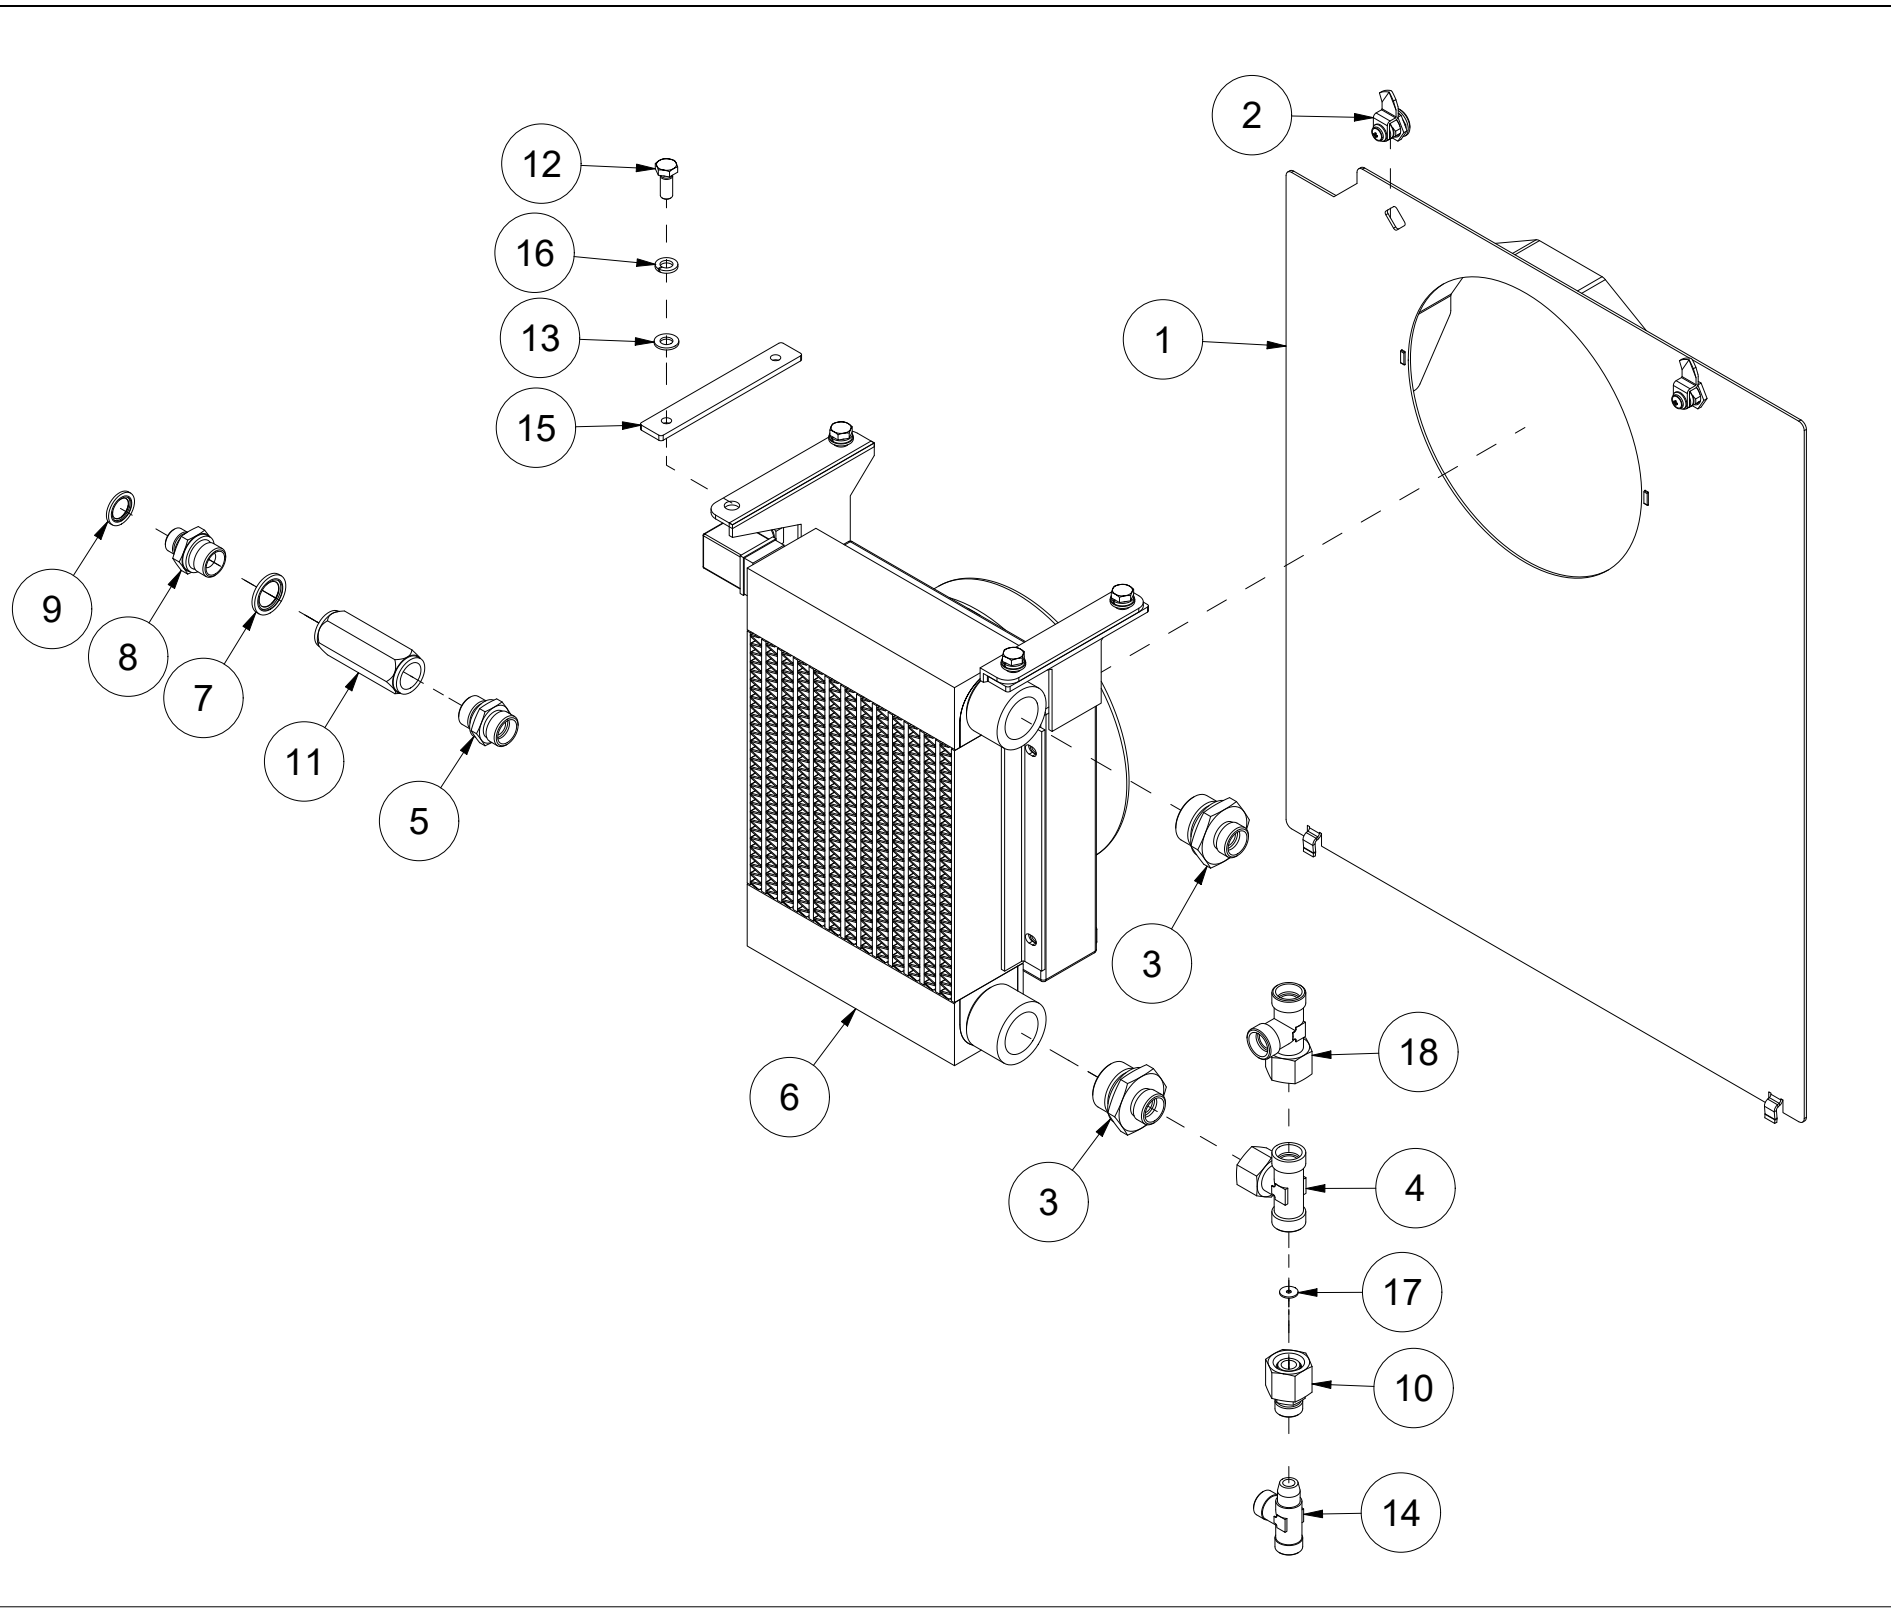

025 Oljekjøler VM370

Pos	Ant	Artikkelnr	Beskrivelse
1	1	41311175	Deksel for oljekjøler
2	2	2931024	Tversporlås Euro Lock
3	2	2957780	Ansatsnippel GEK BSP 1" L15 ED
4	1	2957775	T-ansatsnippel EVTK 15L
5	1	2957768	Ansatsnippel GEK BSP 1/2" L15 ED
6	1	4253052	Oljekjøler
7	1	2957861	Hydraulikkpakning 1/2"
8	1	2957763	Ansatsnippel BSP 1/2" - 3/8"
9	1	2957890	Hydraulikkpakning 3/8"
10	1	2957513	Overgang L15-L12
11	1	2955297	Tilbakeslagsventil 1/2" 6,0Bar
12	4	2422244	Sekskantskrue M8x20 EIZn 8.8 DIN 933
13	4	2531047	Underlagsskive M8 EIZn DIN 125
14	1	2957723	T-ansatsnippel EVLK 12L
15	2	41311195	Mutterplate
16	4	2534047	Fjærskive M8 EIZn DIN 127
17	1	41311176	Dyse Ø3,2/12x1
18	1	2957776	T-ansatsnippel EVLK 15L