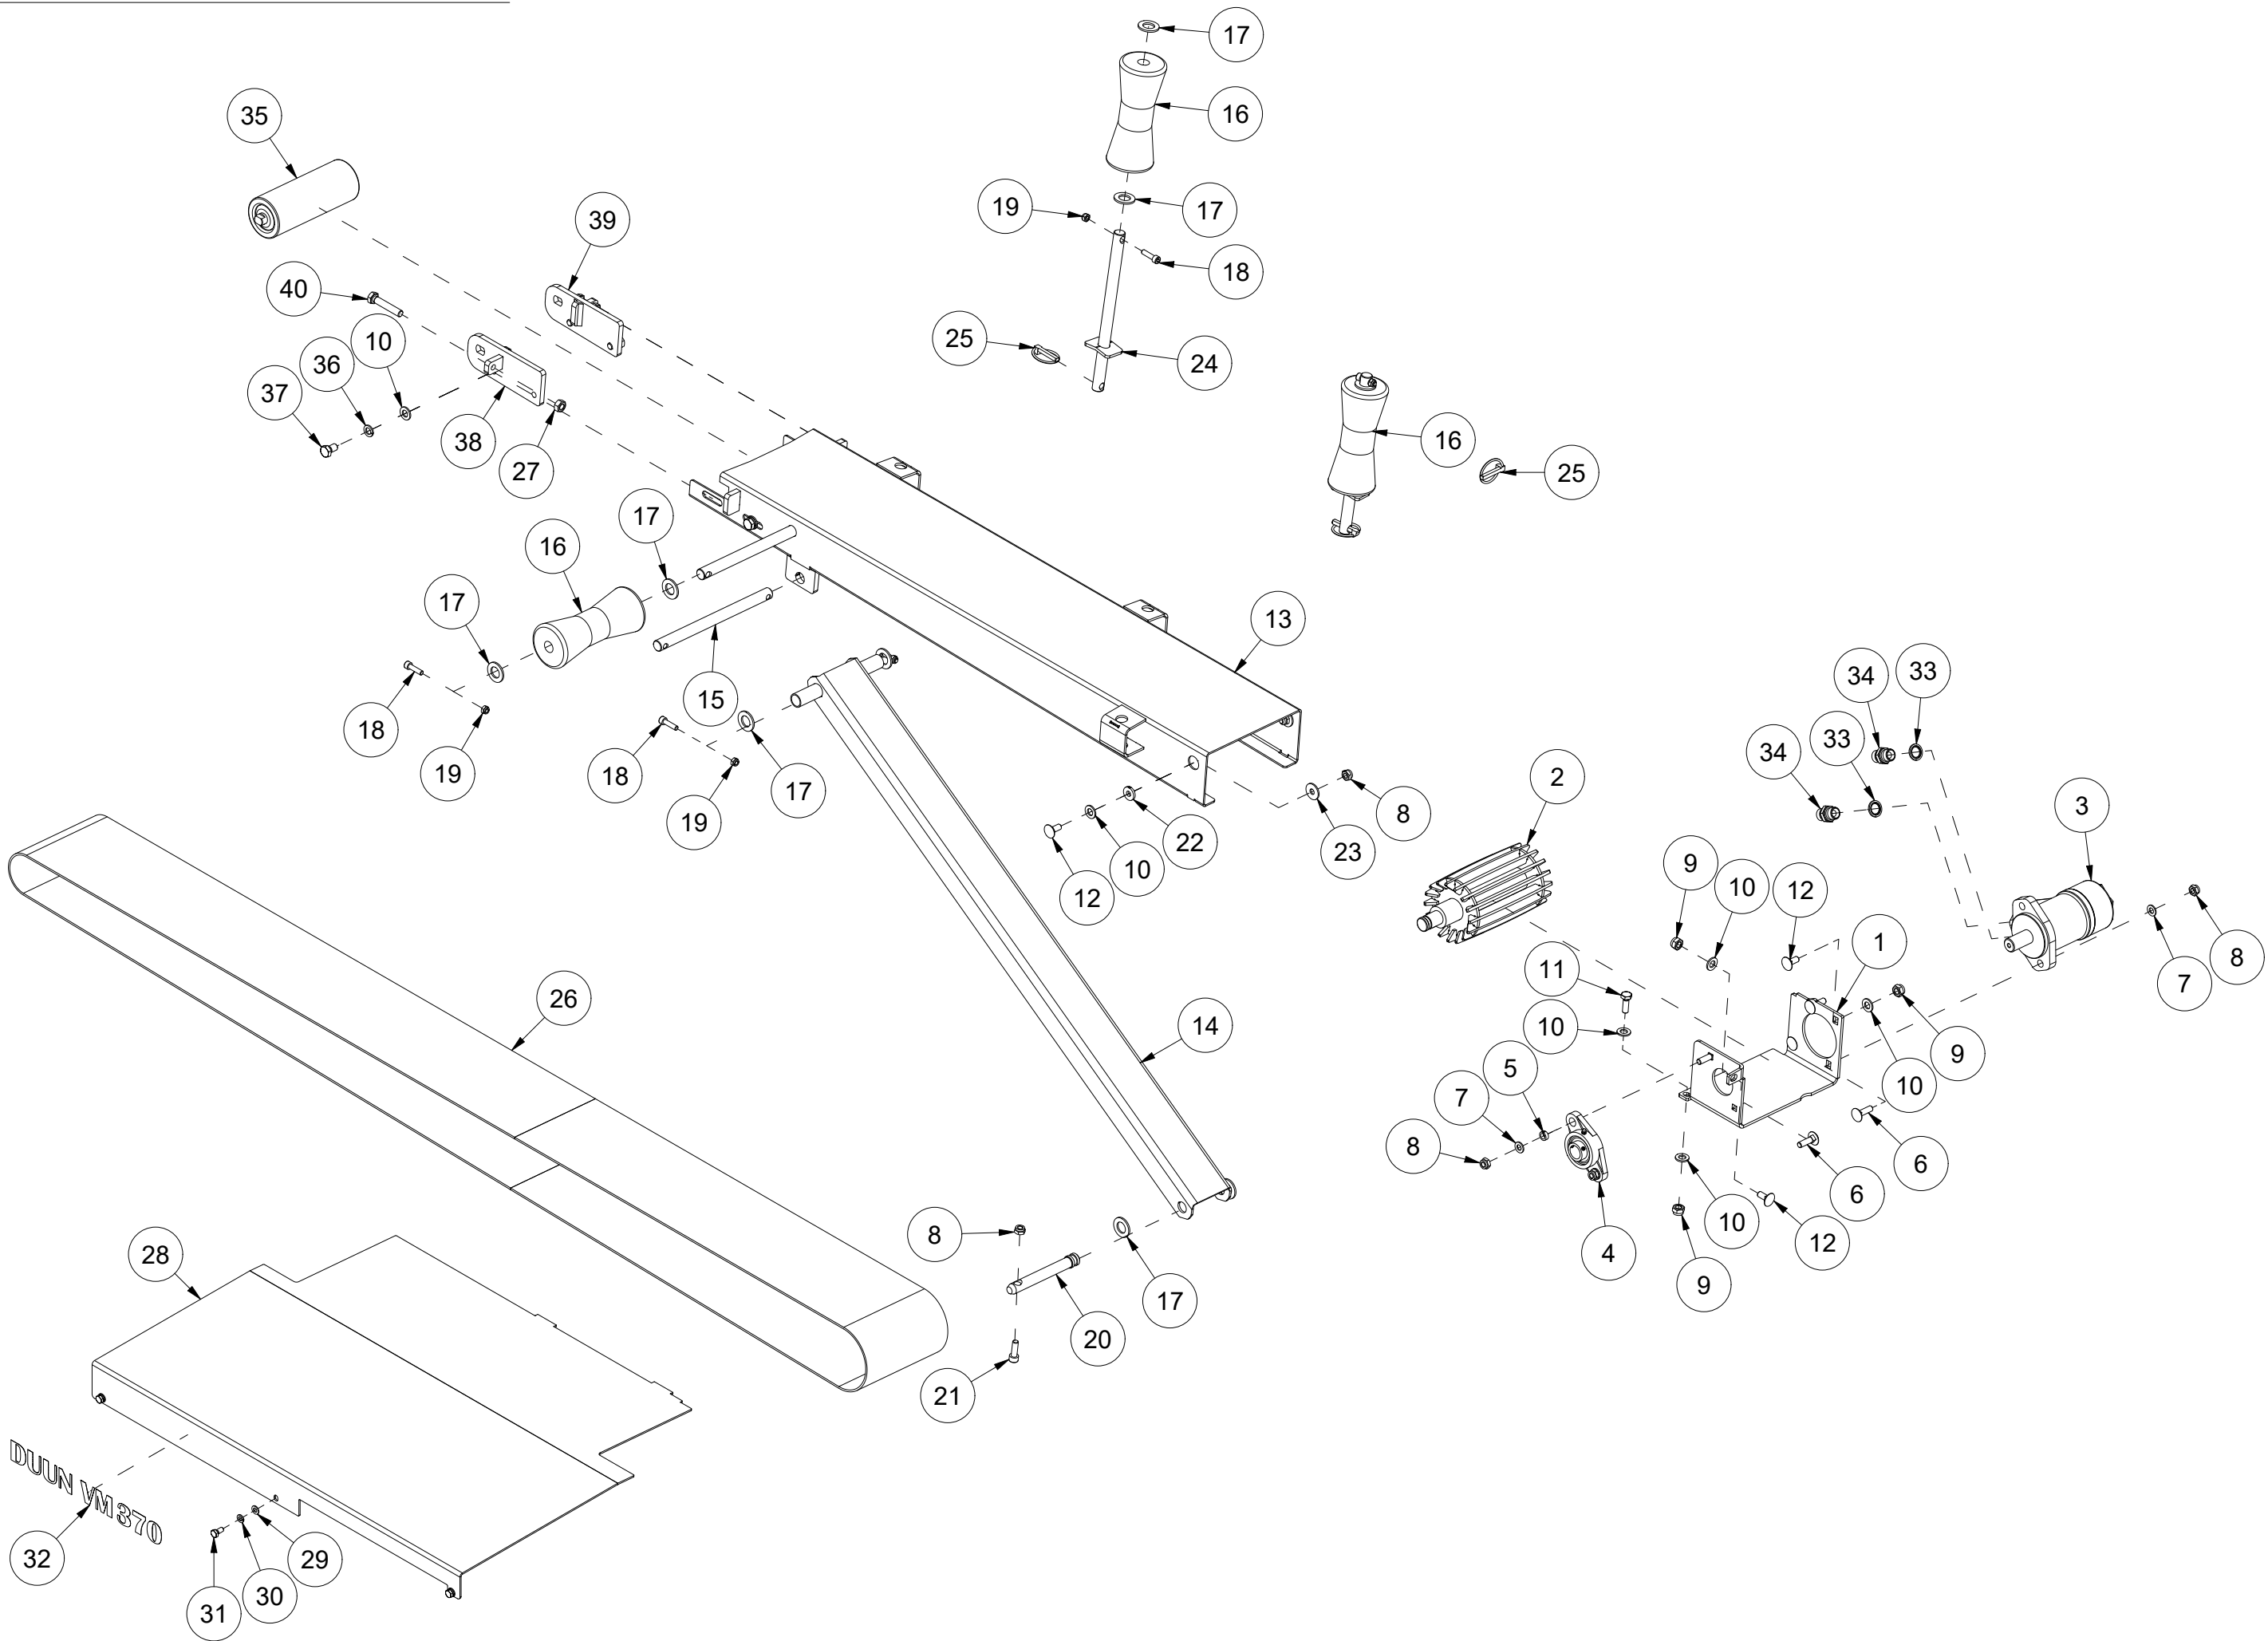

004 Innmaterbord VM370

Pos	Ant	Artikkelnr	Beskrivelse
1	1	41311031	Brakett
2	1	41311045	Drivhjul
3	1	2955513	Hydraulikkmotor 315 ccm
4	1	2954169	Flenslager UCFL 205 25mm
5	2	41111067	Foring
6	4	2344332	Låseskrue M10x35 EIZn 8.8 DIN 603
7	4	2531060	Underlagsskive M10 EIZn DIN 125
8	7	2483610	Lockingmutter M10 EIZn DIN 985
9	4	2483611	Lockingmutter M12 EIZn DIN 985
10	11	2531069	Underlagsskive M12 EIZn DIN 125
11	1	2422299	Sekskantskrue M10x30 EIZn 8.8 DIN 933
12	5	2344330	Låseskrue M10x25 EIZn 8.8 DIN 603
13	1	41311211	Innmaterbord
14	1	41311044	Kanal
15	1	41311082	Aksel
16	3	2245031	Støtterull Ø60/84xL200
17	10	2531086	Underlagsskive M20 EIZn DIN 125
18	5	2477248	Unbrako sylinderskrue M8x30 EIZn DIN 912
19	5	2483609	Lockingmutter M8 EIZn DIN 985
20	1	2526323	Toppstagbolt kat. 1 Ø19x121
21	1	2475299	Unbrako sylinderskrue M10x30 A4 DIN 912
22	2	41151031	Lagerskive
23	2	2533060	Karosseriskive M10 EIZn DIN 9021
24	2	41201088	Rullholder
25	3	2556142	Orepinne Ø10x40
26	1	2222118	Bånd Grip Top B190 L4322
27	2	2481611	Sekskantmutter M12 EIZn DIN 934
28	1	41311032	Maskinbord
29	3	2531047	Underlagsskive M8 EIZn DIN 125
30	3	2534047	Fjærskive M8 EIZn DIN 127
31	3	2422240	Sekskantskrue M8x16 EIZn 8.8 DIN 933
32	1	2935138	Klebemerke VM370
33	2	2957861	Hydraulikpakning 1/2"
34	2	2957765	Ansatsnippel BSP 1/2" - 1/2"
35	1	2954326	Rull med lager Ø76x200
36	4	2534069	Fjærskive M12 EIZn DIN 127
37	4	2422344	Sekskantskrue M12x20 EIZn 8.8 DIN 933
38	1	41321142	Brakett
39	1	41321143	Brakett Høyre
40	2	2425360	Sekskantskrue M12x65 EIZn 8.8 DIN 933