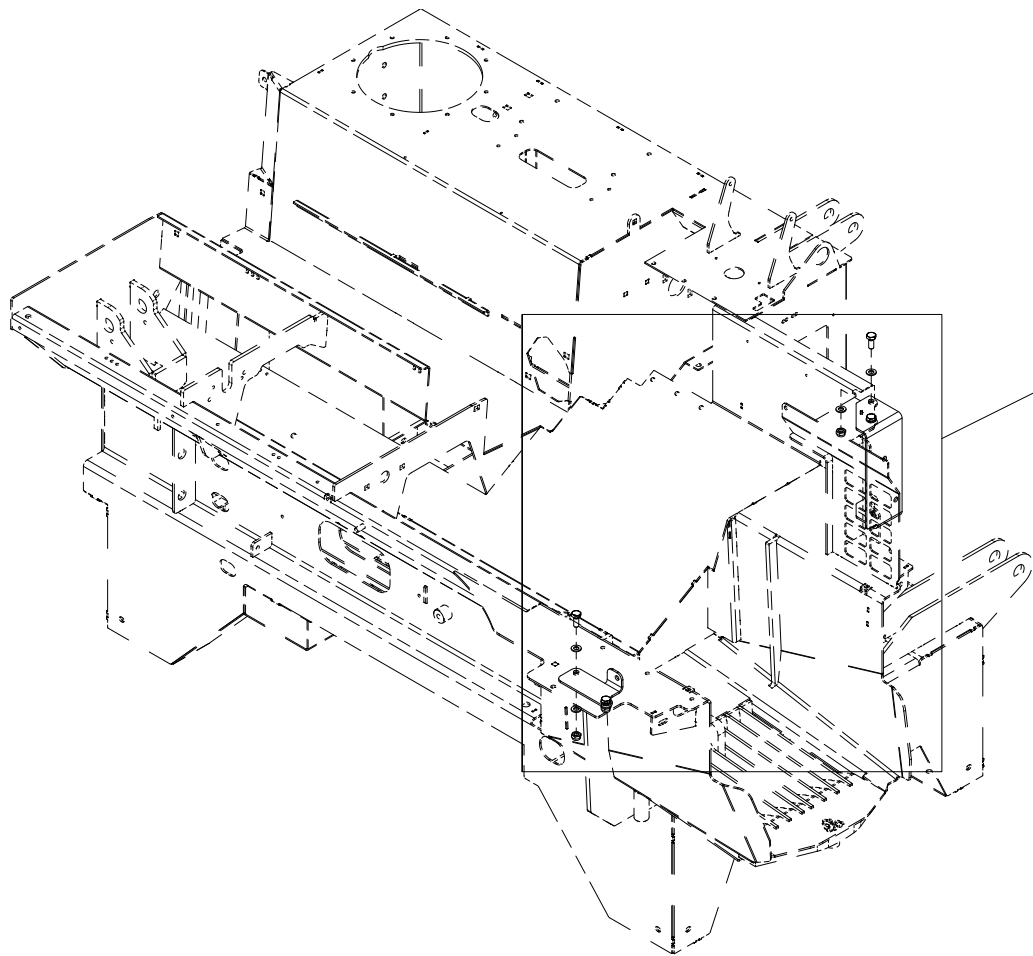

031 Vinsjbrakett bakside

Pos	Ant	Artikkelnr	Beskrivelse
1	1	41311235	Virefeste
2	6	2422297	Sekskantskrue M10x25 ElZn 8.8 DIN 933
3	12	2531060	Underlagsskive M10 ElZn DIN 125
4	6	2483610	Lockingmutter M10 ElZn DIN 985
5	1	41311234	Brakett vinsj bakside